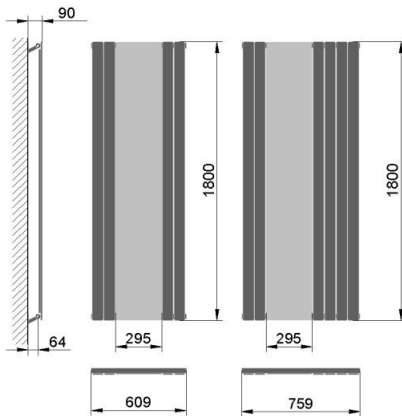

Mirror fűtőfal 2026

A tükörbetéttel kiegészülő fűtőfalak fogasokkal ellátva praktikus előszobafalként is funkcionálhatnak. A tükör szélessége 289mm, pozíciója rendeléskor meghatározható.

A radiátor tartozéka 2db Handy Villa, fehér vagy króm színben.

Típus	Szélesség	Magasság	Teljesítmény	súly	Listaár Ft	
	mm	mm	W (75/65/20 °C)	kg	nettó	bruttó
PE 1180/08	609	1800	674	13,6	157 499	200 024
PE 1180/10	759	1800	955	20,3	190 015	241 319
PE 2180/08	609	1800	1304	29,9	283 497	360 041
PE 2180/10	759	1800	1738	44,7	342 030	434 377