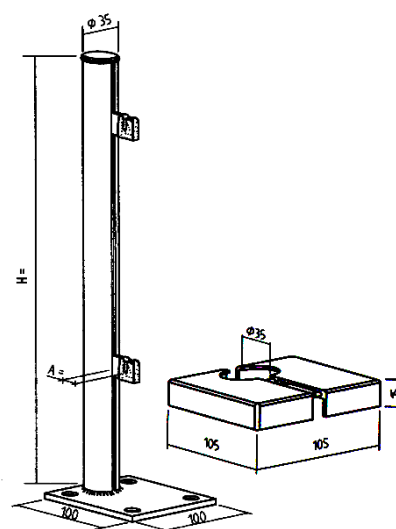

Térbe állítható tartó konzol

Nagy felfekvő felületű, 100x100x6 mm alaplappú, változtatható magasságú műanyag betéttel csillapított padló támasz, műanyag burkolattal

B 2060 / 1	H = 650 mm	A = 10 mm	9 500,- Ft / db
B 2061 / 1	H = 850 mm	A = 10 mm	9 500,- Ft / db
B 2062 / 1	H = 1100 mm	A = 10 mm	9 500,- Ft / db