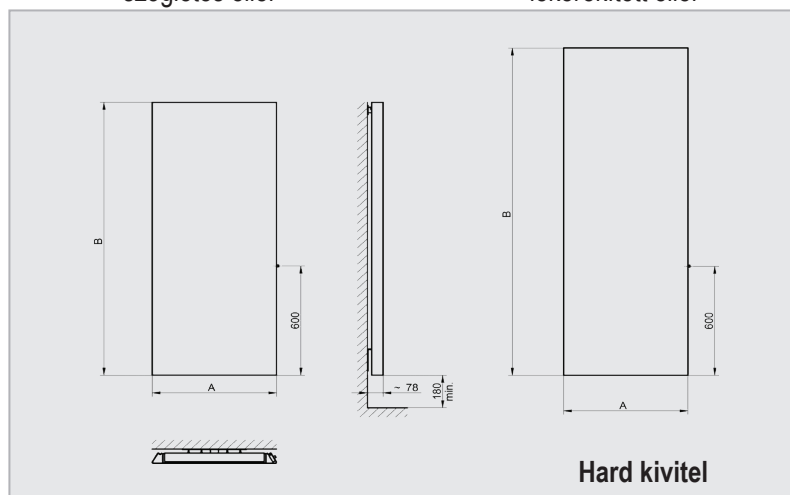

Kétféle kialakítást különböztetünk meg a design szempontjából:

Hard kivitel
szögletes éllel

Soft kivitel
lekerekített éllel

MATRIXELEKTRO HARD	SZÉLESSÉG A	MAGASSÁG B	TELJESÍTMÉNY	SÚLY	LISTAÁR	
	mm	mm	W	kg	Ft nettó	Ft bruttó
PEP150049	495	1500	530	24	234 296	297 556
PEP150062	625	1500	680	30	249 018	316 252
PEP180049	495	1800	650	29	253 012	321 325
PEP180062	625	1800	850	35	269 029	341 667