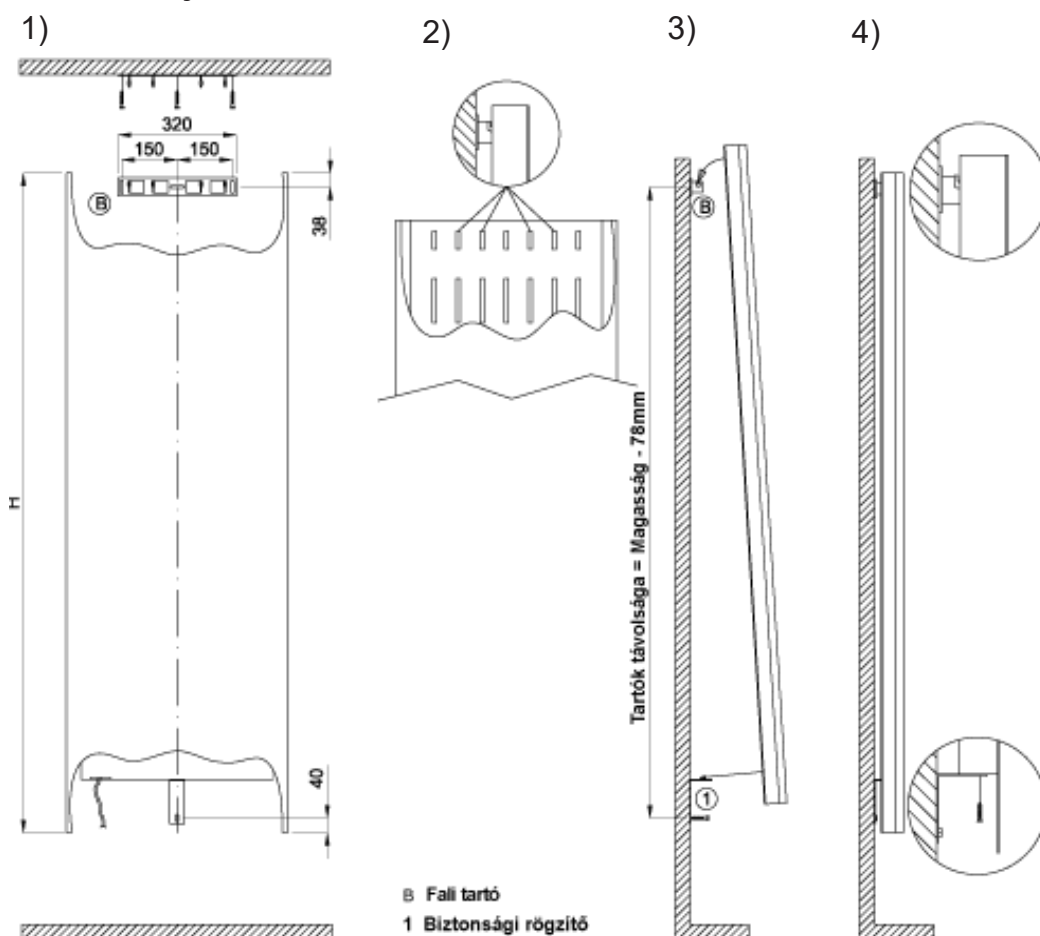

Szerelési tájékoztató