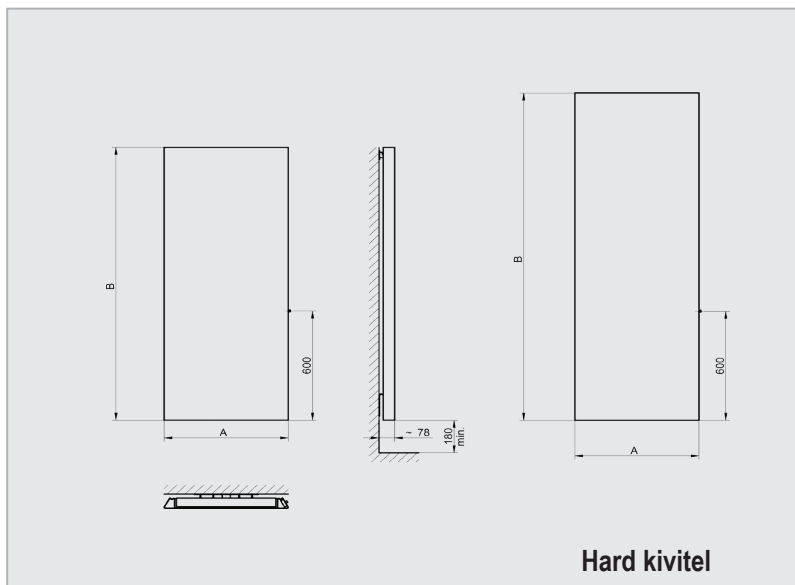

A képen látható radiátor színe: RAL8028m alaplemez + Beige üveg