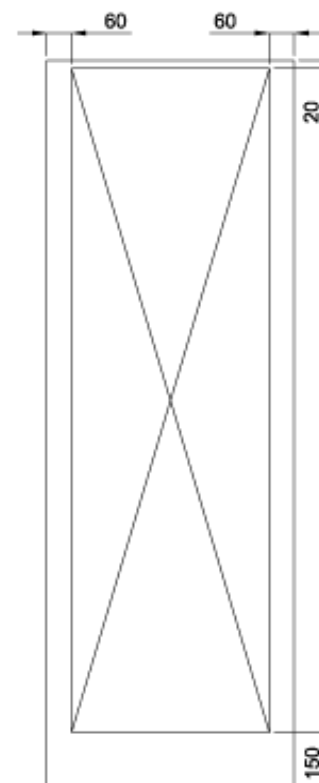

Figyelem! Az elektromos fűtőkábel fűtési zónája nem terjed a radiátor teljes felületére!

☒ Fűtési zóna