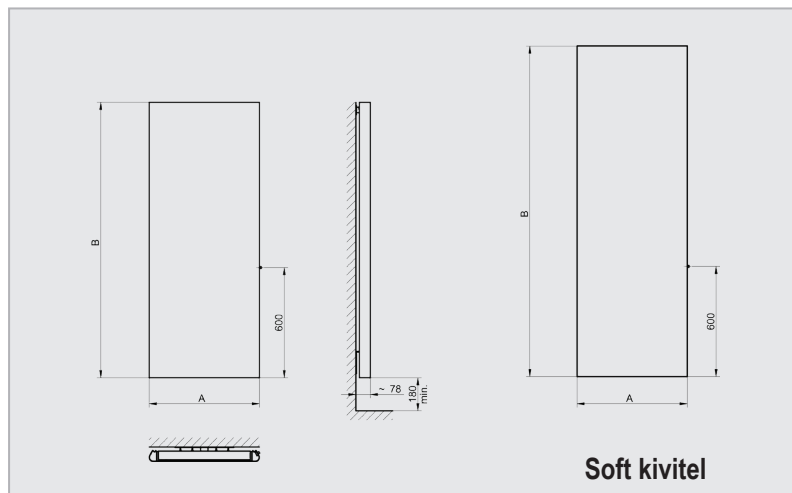

A felületi hőmérséklet a radiátor oldalán található potenciométerrel állítható a komfort érdekében.

Az elektromos csatlakozó 230 V/ 50 Hz I. érintésvédelmi osztályú, IP21, 1,0 m csatlakozókábelben keresztül. A DIN EN 60335 szabvány szerint tesztelve.