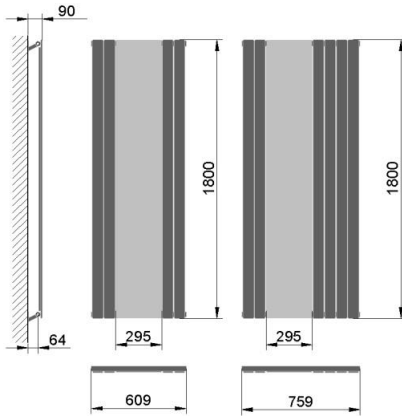

Mirror fűtőfal 2024

A tükörbetéttel kiegészülő fűtőfalak fogasokkal ellátva praktikus előszobafalként is funkcionálhatnak. A tükör szélessége 289mm, pozíciója rendeléskor meghatározható.

A radiátor tartozéka 2db Handy Villa, fehér vagy króm színben.

Típus	Szélesség	Magasság	Teljesítmény	súly	Listaár Ft	
	mm	mm	W (75/65/20 °C)	kg	nettó	bruttó
PE 1180/08	609	1800	674	13,6	104 651	132 907
PE 1180/10	759	1800	955	20,3	126 256	160 345
PE 2180/08	609	1800	1304	29,9	188 370	239 230
PE 2180/10	759	1800	1738	44,7	227 262	288 623