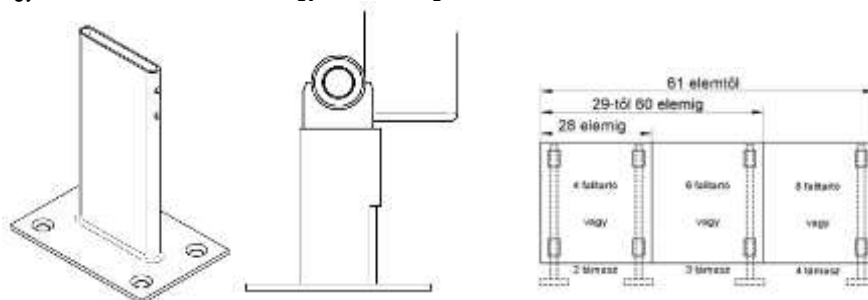

Padló támasz

Hegesztett padlótámasz egyedi igények alapján. Önálló rögzítésként csak maximum 400mm magasságú radiátorokhoz használható, egyébként csak fali konzollal együtt biztonságos.

2 850,- Ft / db