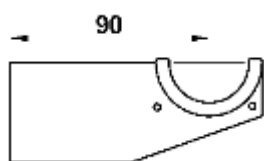

Laposcsöves radiátorok

Radiátorok befoglaló méretei

- SZ = Szélesség
- M = Magasság
- K = Kötéstávolság
- T = Osztás távolság
- N = Tagszám

$$Sz = [(N - 1) \times T] + 45 \text{ mm}$$

Radiátortartó konzol

BM6 – 1 xxx

egysoros radiátorokhoz a B 122 típusú falitartó tartozik

BM6 – 2 xxx

B 123

kétsoros radiátorokhoz a B 123 típusjelű, falitartó tartozik