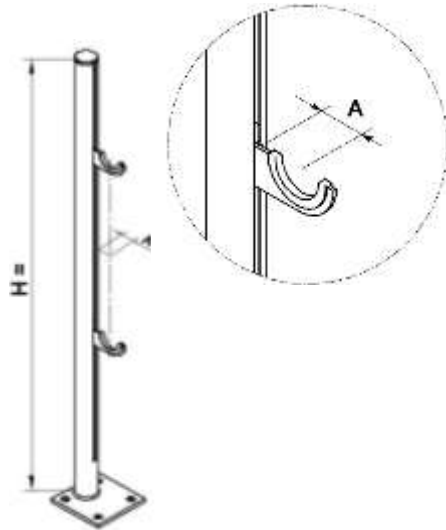

Laposcsöves radiátorok Tartozékok

Térbe állítható tartó konzol

Nagy felfekvő felületű, 100x100x6 mm alaplapú, változtatható magasságú műanyag betéttel csillapított két csőtartójú, padló támasz

B 2050 / 1	H = 650 mm	A = 35 mm	8 800,- Ft / db
B 2051 / 1	H = 850 mm	A = 35 mm	9 500,- Ft / db
B 2052 / 1	H = 1100 mm	A = 35 mm	10 200,- Ft / db
B 2050 / 2	H = 650 mm	A = 100 mm	9 100,- Ft / db
B 2051 / 2	H = 850 mm	A = 100 mm	9 900,- Ft / db
B 2052 / 2	H = 1100 mm	A = 100 mm	10 600,- Ft / db