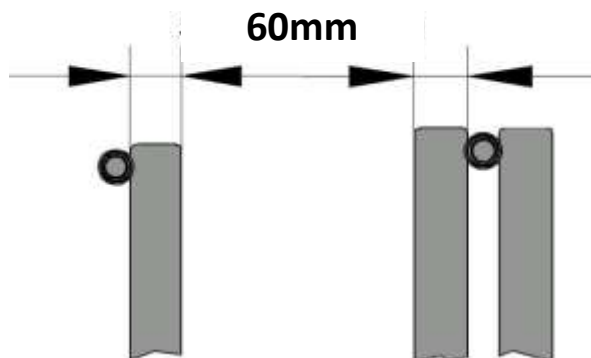

Laposcsöves radiátorok Típusjelölés felépítése

Példa:

BM6

BM6 = Betatherm Metrum radiátor

A fűtőcső szélessége 60mm

BM6 2