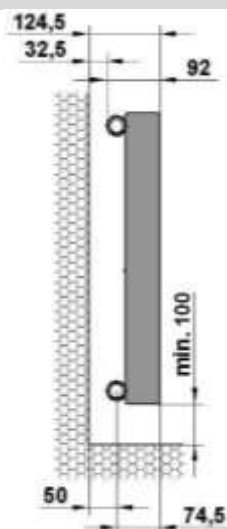

egysoros radiátorokhoz a B 122 típusú falitartó tartozik