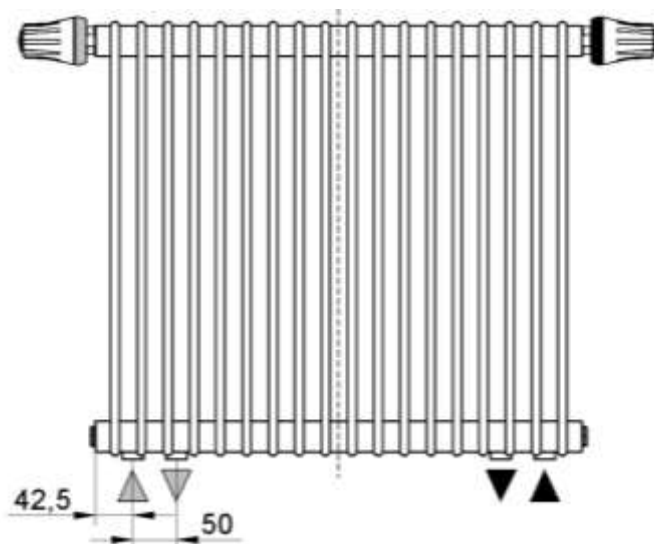

Beépített szelep

A szelepbetétek beépítési helyét, a megrendelésnél kell megadni. A fűtési előremenő csatlakozásnak minden esetben a radiátor **külső széle** felé kell kerülnie. Helytelen bekötés, működési zavarokat és teljesítménycsökkenést eredményez. Külön rendelés esetén 50 mm-es közép-csatlakozással is szállítható.

A gyártó a radiátorokat speciális szelepbetéttel szereli, de a termosztátfej nem szállítási tartozék. Minden 30 x 1,5 mm-es menetes termosztátfej felszerelhető, de külön rendelésre egyedi igények kielégítésére is vállalkozunk.

A beépített szelepes csatlakozás felára 6000,-Ft ami nem tartalmazza a termosztátfej árát.