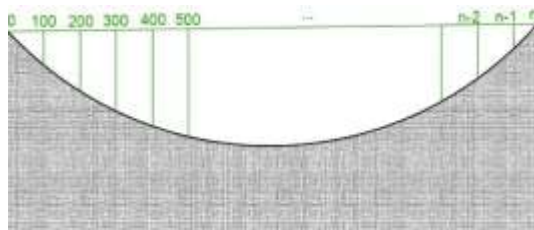

Kössük össze a végpontokat, majd mérjük meg a radiátor ívéből adódó húr hosszát! Ezt az érték itt X.