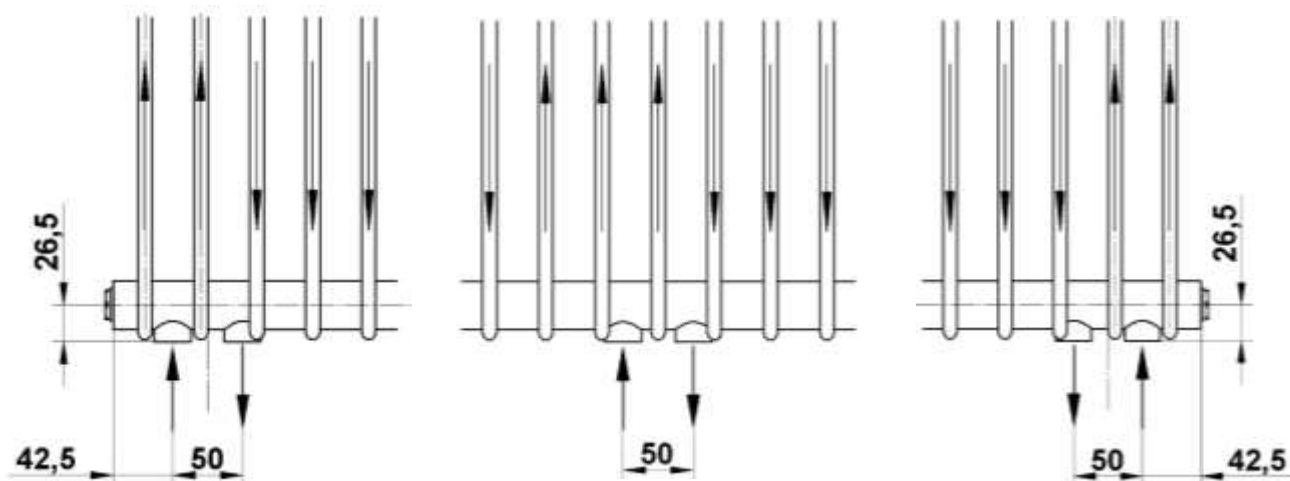

6, 8 vagy 9 helyzetű 50mm-es kötéstávolságú G 1/2" csatlakozás