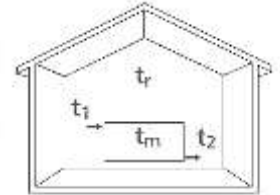

* t_r vonatkoztatási levegő-hőmérséklet a helyiség közepén, a padló felett 0,75 m magasan mérve.

Ebből adódik a közepes fűtővíz hőmérséklet t_m °C-ban

$$t_m = \frac{t_1 + t_2}{2} = \frac{75 + 65}{2} = 70 \text{ °C}$$

$$\Delta T = t_m - t_r = 70 - 20 = 50 \text{ K}$$

erre az **50 K** közepes hőmérséklet-különbségre van számolva a szabványos hőteljesítmény. (Napjainkban a pontosabb számításoknál ezt az értéket a logaritmikus középhőmérséklettel veszik figyelembe, így a pontos értéke **49,8 K**)

Tényleges hőteljesítmény Φ ($\Delta T = 50$ K-tól eltérő)

50 K-tól eltérő ΔT (közepes hőmérséklet-különbség) esetén a tényleges hőteljesítmény a következő képen számolható:

$$\Phi = \Phi_S \times \left[\frac{\Delta T}{\Delta T_{50}} \right]^n = \Phi_S \times c_k$$

n = exponens (méréssel meghatározott, típusra jellemző kitevő), mely megtalálható a laposcsöves radiátorok hőtechnikai táblázataiban.

c_k = átszámítási tényező

A ΔT közepes hőmérséklet-különbséget a következő logaritmikus összefüggéssel lehet kiszámolni

$$\Delta T = \frac{(t_1 - t_r) - (t_2 - t_r)}{\ln \left[\frac{t_1 - t_r}{t_2 - t_r} \right]} = \frac{t_1 - t_2}{\ln \left[\frac{t_1 - t_r}{t_2 - t_r} \right]}$$

Számolási példa

Számoljuk ki egy $\Phi_S = 2178$ Watt szabványos hőteljesítményű, $n = 1,28$ exponens értékű radiátor Φ tényleges hőteljesítményét, ha

$t_1 = 65$ °C ;

$t_2 = 50$ °C és

$t_r = 22$ °C

$$\Delta T = \frac{65 - 50}{\ln \left[\frac{65 - 22}{50 - 22} \right]} = \frac{15}{\ln \frac{43}{28}} = \frac{15}{0,4291} = 35,0 \text{ K}$$

Ennek alapján

$$\Phi = \Phi_S \times \left[\frac{\Delta T}{\Delta T_{50}} \right]^n = 2178 \times \left[\frac{35}{49,8} \right]^{1,28} = 2178 \times 0,637 = 1387 \text{ Watt}$$

Tehát ilyen körülmények között a radiátor tényleges hőteljesítménye **1387 Watt**-ra adódik.