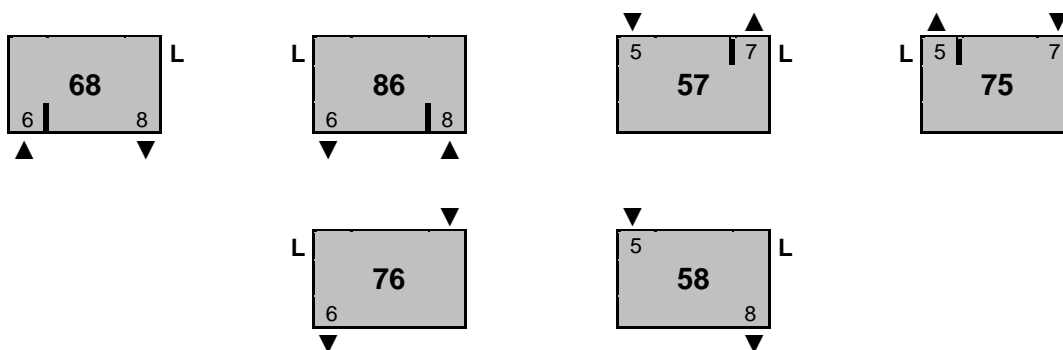

50 mm-es csatlakozás Alap kivitel + 6 ; 9 ; 8 helyzetű G 1/2" 50 mm-es kötés **3000,- Ft felár**