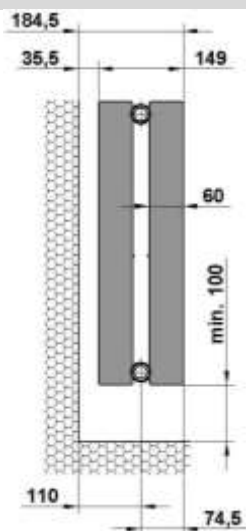

BM6 – 2 xxx

kétsoros radiátorokhoz a B 123 típusjelű, falitartó tartozik