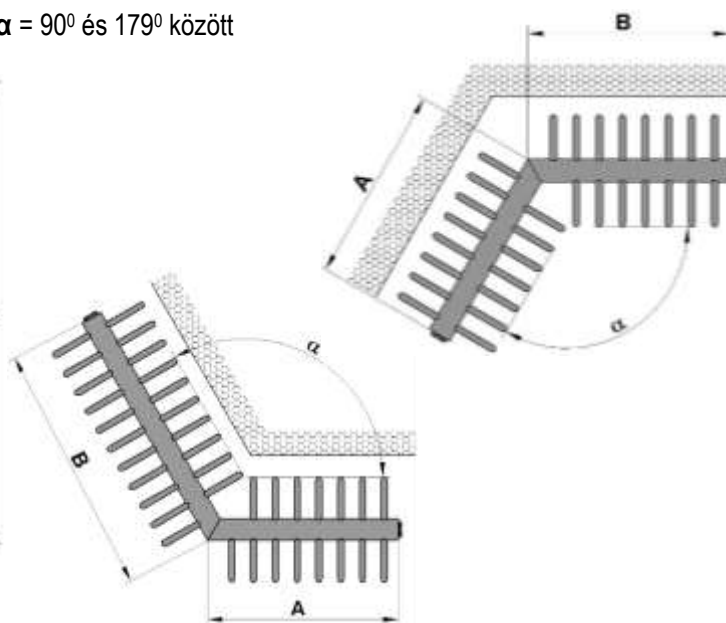

Laposcsöves radiátorok Külöleges kialakítások

Ívelt radiátorok

Egyedi kialakítás R sugarú ívelt falhoz (a méretvétel módját a megrendelő lap tartalmazza)

Belső ív

Külső ív

Szögben tört radiátorok

Egyedi kialakítás, $\alpha = 90^\circ$ és 179° között

Korlát radiátorok *

Egyedi megrendelés alapján

A radiátor magassága: $M = 700$ mm

A láb és korlát tartó magassága:

$H = 100-100$ mm

Ülőpad radiátorok *

300 mm magas BM radiátorokból kialakítva

A radiátor magassága $M = 300$ mm

A láb és ülőpad tartó magassága:

$H = 100-100$ mm

* A korlát és a pad, fa elemei nem szállítási tartozékok.