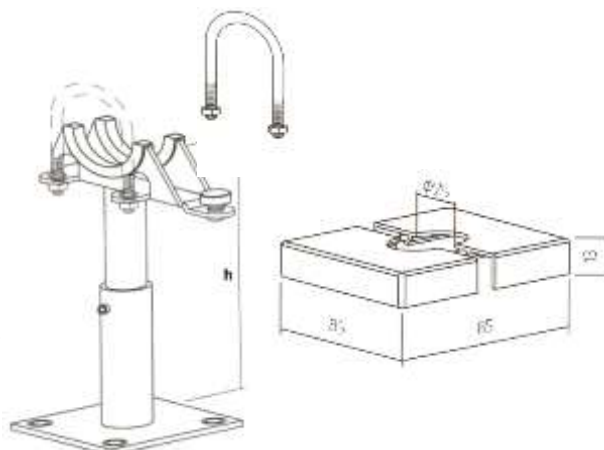

Állítható padló támasz

Nagy felfekvő felületű, 80x80x4 mm alaplapú, változtatható magasságú padló támasz! Csak kiegészítő rögzítésként fali tartó mellé!

B 157 / 65	h = 65 - 85 mm -ig	4 500,- Ft / db
B 157 / 90	h = 90 - 120 mm -ig	4 500,- Ft / db
B 157 / 120	h = 120 - 180 mm -ig	4 500,- Ft / db
B 157 / 180	h = 180 - 280 mm -ig	4 500,- Ft / db
B 157 / 270	h = 270 - 370 mm -ig	4 500,- Ft / db