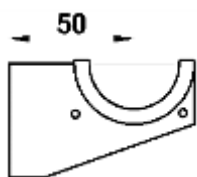

Laposcsöves radiátorok

Radiátorok befoglaló méretei

- SZ = Szélesség
- M = Magasság
- K = Kötéstávolság
- T = Osztás távolság
- N = Tagszám

$$Sz = [(N - 1) \times T] + 45 \text{ mm}$$

Radiátortartó konzol

BM6 – 1 xxx

B 122

egysoros radiátorokhoz a B 122 típusú falitartó tartozik

BM6 – 2 xxx

kétsoros radiátorokhoz a B 123 típusjelű, falitartó tartozik