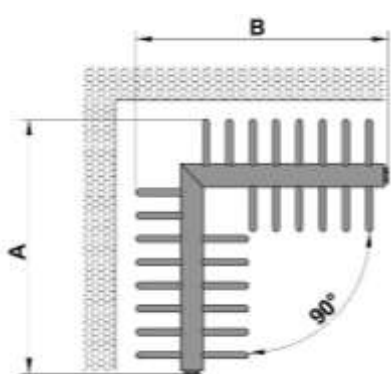

Laposcsöves radiátorok Külöleges kialakítások

Ívelt radiátorok

Egyedi kialakítás R sugarú ívelt falhoz (a méretvétel módját a megrendelő lap tartalmazza)

Belső ív

Külső ív

Szögben tört radiátorok

Egyedi kialakítás, $\alpha = 90^\circ$ és 179° között

Korlát radiátorok *

Egyedi megrendelés alapján

A radiátor magassága: $M = 700$ mm

A láb és korlát tartó magassága:

$H = 100-100$ mm

Ülőpad radiátorok *

300 mm magas BM radiátorokból kialakítva

A radiátor magassága $M = 300$ mm

A láb és ülőpad tartó magassága:

$H = 100-100$ mm

* A korlát és a pad, fa elemei nem szállítási tartozékok.