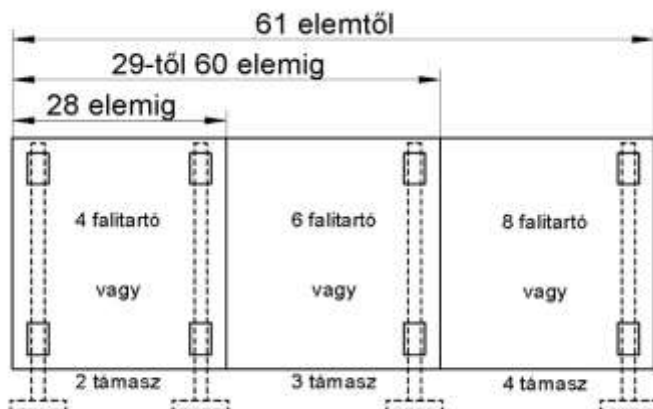

Laposcsöves radiátorok

Fali tartók, Beépített szelep

A laposcsöves **BM6** radiátorok felszerelését fix falellású, műanyag betétes csőtartó konzolokkal javasoljuk. Külön rendelésre állítható padlótámaszt (**B 157**), illetve térbe állítható tartót (**B 2050**) is szállítunk. (10 oldal)

A tartókonzolok száma függ a radiátor hosszától, súlyától, a fal minőségétől. Az alábbiakban a konzolok ajánlott számát és elhelyezését ismertetjük. A helytelen rögzítésből eredő károkat a gyártó nem vállal felelősséget.

Rögzítési pontok