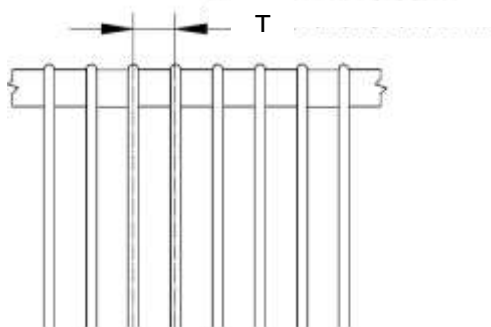

A kód 1 vagy 2 aszerint, hogy egysoros (szimpla), vagy kétsoros (dupla) modelltől van szó.

BM6 2060

A radiátor magassága cm-ben.

A magasság 30 - 220 cm között változhat 5 cm-es lépésként.  
(035; 040 ... - ... 215; 220cm)

BM6 2060-30

A fűtőcsövek közötti távolság mm-ben megadva (T)

A lehetséges változatok 30, 35, 40 vagy 50 mm

Leggyakoribb a 40mm-es osztástáv.

Az optimális helykihasználást segítheti a távolság helyes kiválasztása.