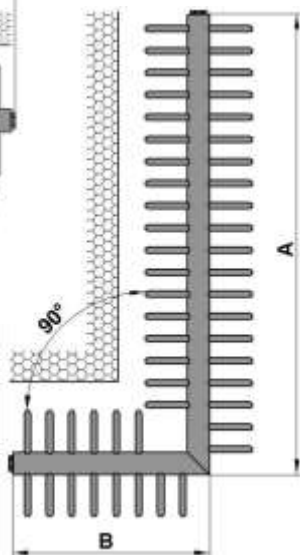

Laposcsöves radiátorok Külöleges kialakítások

Ívelt radiátorok

Egyedi kialakítás R sugarú ívelt falhoz (a méretvétel módját a megrendelő lap tartalmazza)

Belső ív

Külső ív

Szögben tört radiátorok

Egyedi kialakítás, $\alpha = 90^\circ$ és 179° között

Korlát radiátorok *

Egyedi megrendelés alapján

A radiátor magassága: $M = 700$ mm

A láb és korlát tartó magassága:

$H = 100-100$ mm

Ülőpad radiátorok *

300 mm magas BM radiátorokból kialakítva

A radiátor magassága $M = 300$ mm

A láb és ülőpad tartó magassága:

$H = 100-100$ mm

* A korlát és a pad, fa elemei nem szállítási tartozékok.