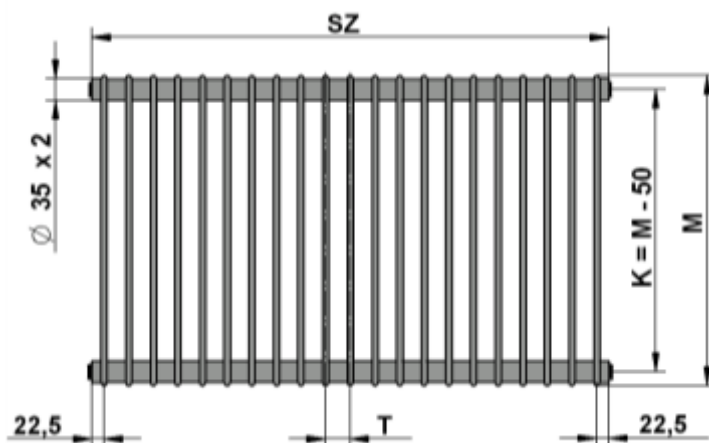

Laposcsöves radiátorok

Radiátorok befoglaló méretei

- SZ = Szélesség
- M = Magasság
- K = Kötéstávolság
- T = Osztás távolság
- N = Tagszám

$$Sz = [(N - 1) \times T] + 45 \text{ mm}$$

Radiátortartó konzol

BM6 – 1 xxx