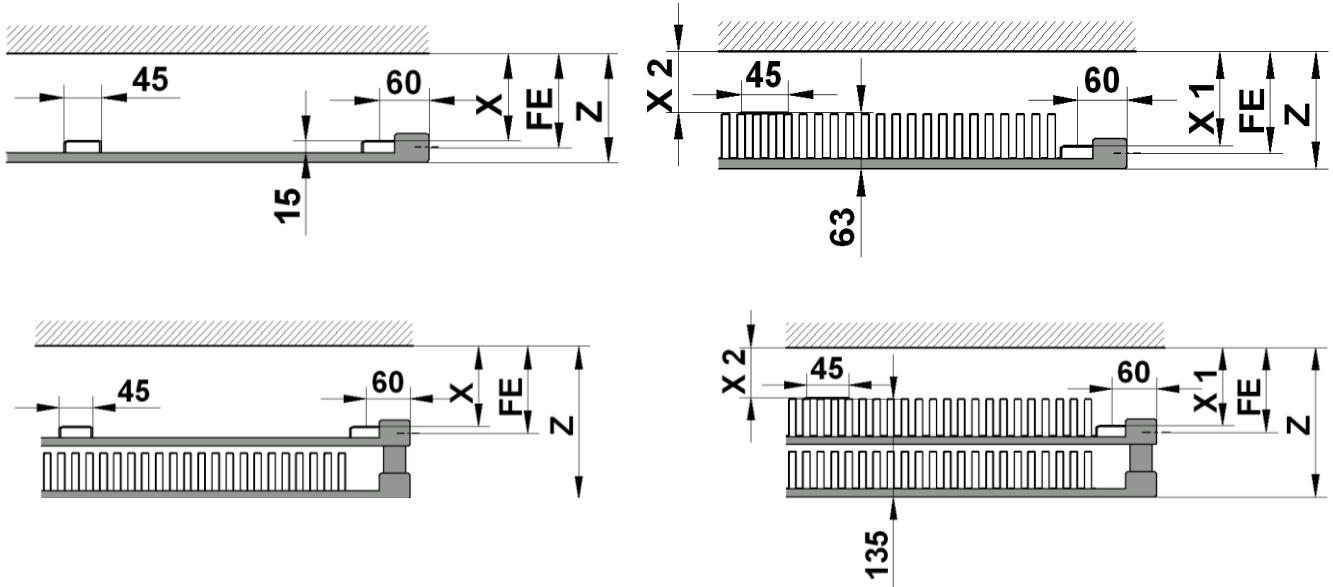

Fókusz panel - fűtőfalak

Beépítési méretek

A **Fókusz** panel fűtőfalak hőleadását a hátoldala hegesztett konvektorlemezek növelik. Minden esetben csak a tervezett hőmennyiség biztosításához szükséges konvektorlemez kerül felhegesztésre. Azonos méretű radiátorok készülnek különböző szélességű konvektorlemezekkel.

Beépítési méretek

Tartófülek és csatlakozó csomók helyzete a H, HL, HLH és HL-2 típusoknál

Tartófülek és csatlakozó csomók helyzete a VL, V és V-2, VLV típusoknál