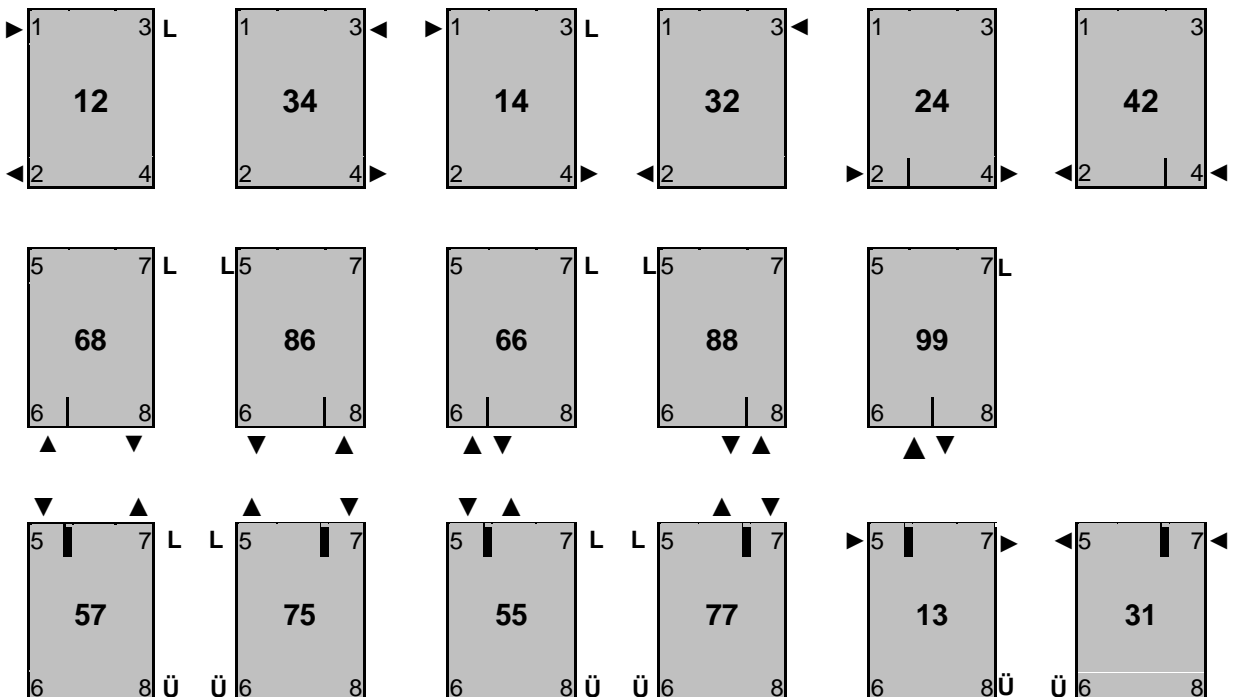

V, VL, VVL fűtőfalaknál

A kötések helyzetét rendelésnél kell megadni.