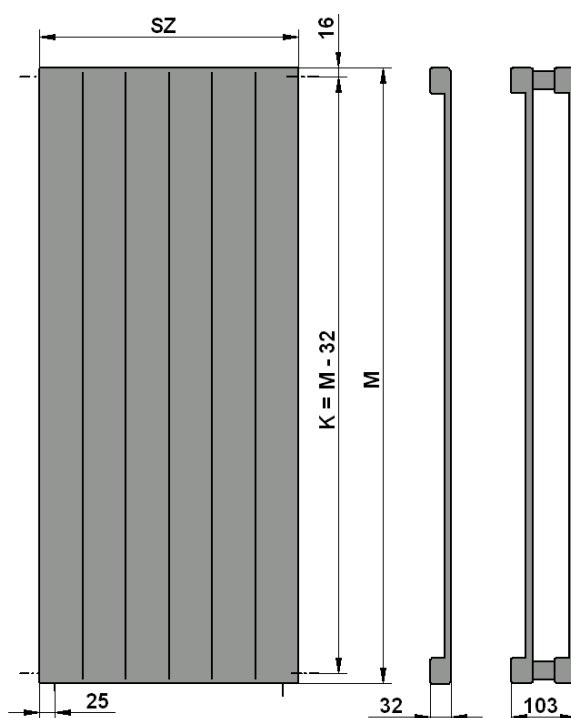

A V-típusú radiátoroknál a **SZÉLESSÉG** mindig a 70 mm-es fűtőcső méretének egész számú többszöröse.