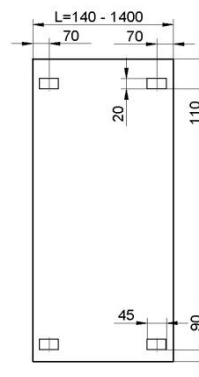

Tartófülek helyzete