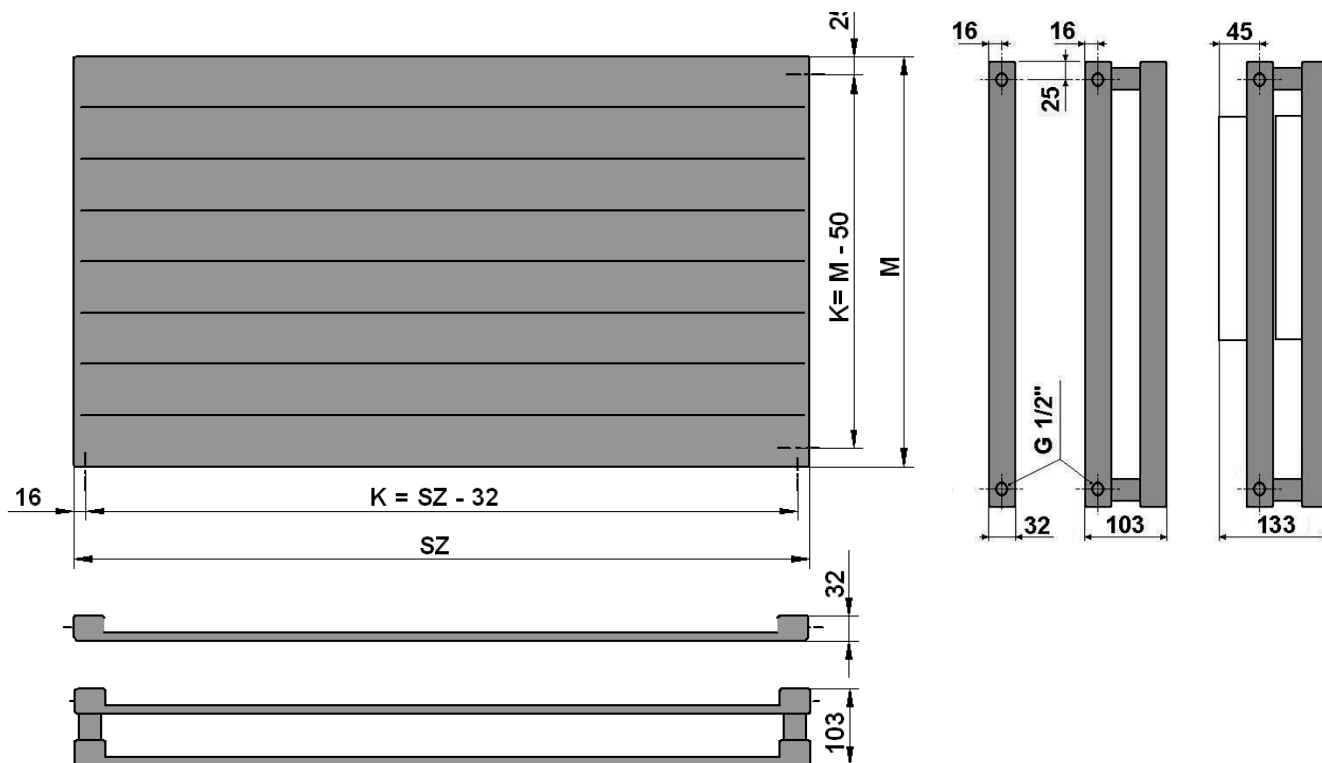

Fókusz panel - fűtőfalak

Befoglaló és csatlakozó méretek

Minden fűtőfalon alap kivételben 4 db G 1/2" méretű csatlakozó csomópont van a gyűjtőcsövek oldalán. Dupla kivitelű fűtőfalaknál a csatlakozók mindig a belső, fal felé eső panelon helyezkednek el. Külön kívánságra egyedi csatlakozást is készítünk.

M = Magasság A H-típusú radiátoroknál a **MAGASSÁG** mindig a 70 mm-es fűtőcső méretének egész számú többszöröse.

K = Kötéstávolság

SZ = Szélesség