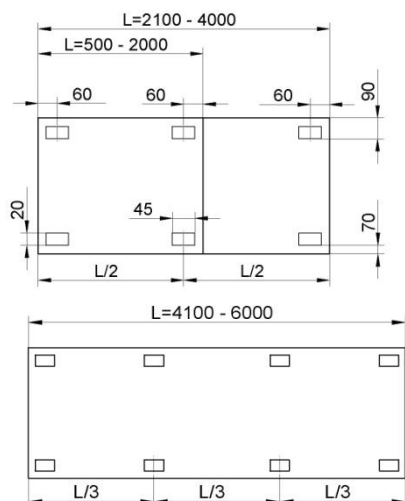

Fókusz panel - fűtőfalak

Beépítési méretek / Takarórács

A Fókusz panel fűtőfal minden típusára gyárilag, a mérethez és súlyhoz illeszkedő, megfelelő számú tartófül van hegesztve. A tartófülekhez illeszkedő fali tartókat külön rendelés alapján szállítjuk. (9. oldal)
A tartók vízszintes irányú elhelyezkedése és darabszáma mindig a fűtőfal szélességétől függ.

Tartófülek helyzete