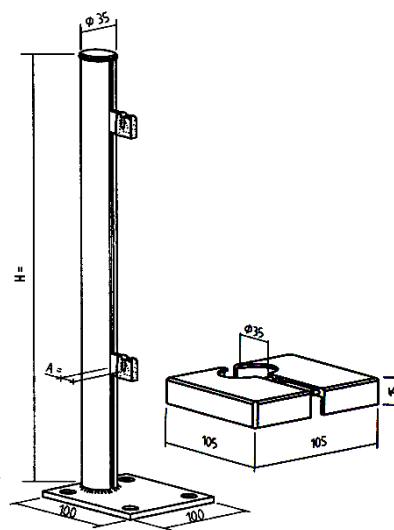

Térbe állítható tartó konzol

Nagy felfekvő felületű, 100x100x6 mm alaplappú, változtatható magasságú műanyag betéttel csillapított padló támasz, műanyag burkolattal

B 2060 / 1	H = 650 mm	A = 10 mm	7 900,- Ft / db
B 2061 / 1	H = 850 mm	A = 10 mm	8 400,- Ft / db
B 2062 / 1	H = 1100 mm	A = 10 mm	8 900,- Ft / db