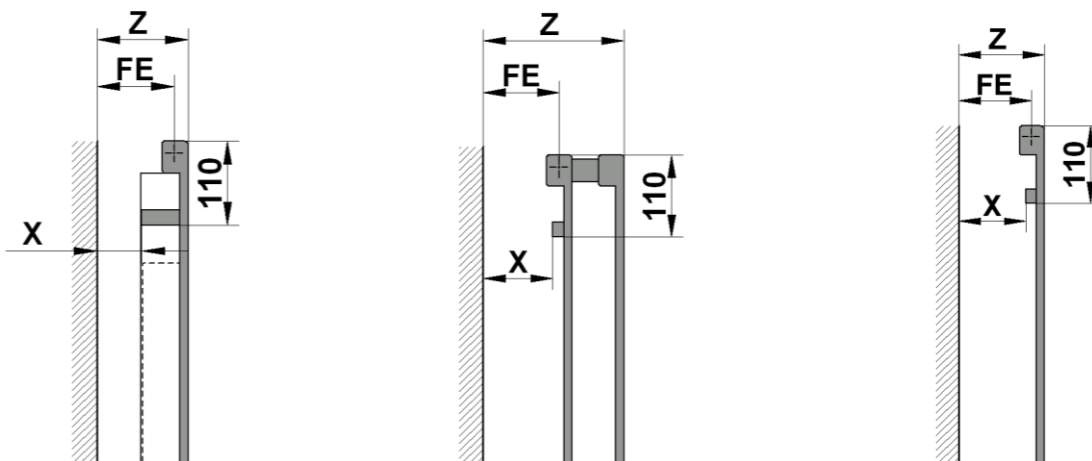

FE (falellás) = a csatlakozó csomó középvonalának távolsága a faltól.

Z = a radiátor faltól való legnagyobb távolsága

X = a tartó konzol mérete

A méretek a tartó konzolok típusától és beállításától függenek. melyet a 8. oldalon részleteztünk