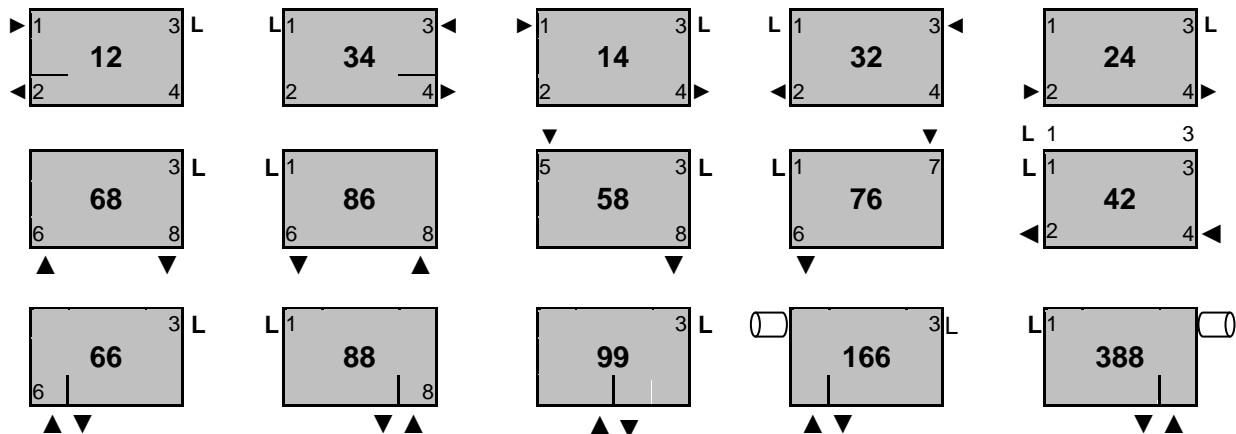

H, H2, HL, HLH, HL2 fűtőfalaknál