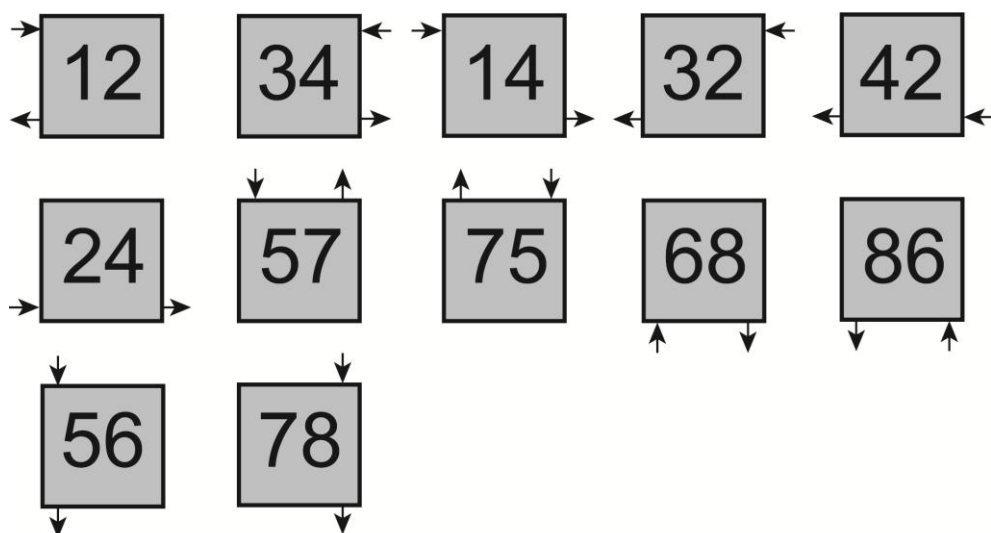

Vízszintes és függőleges modelleknél egyaránt választható bekötési módok:

Függőleges modelleknél választható egyéb bekötési módok: