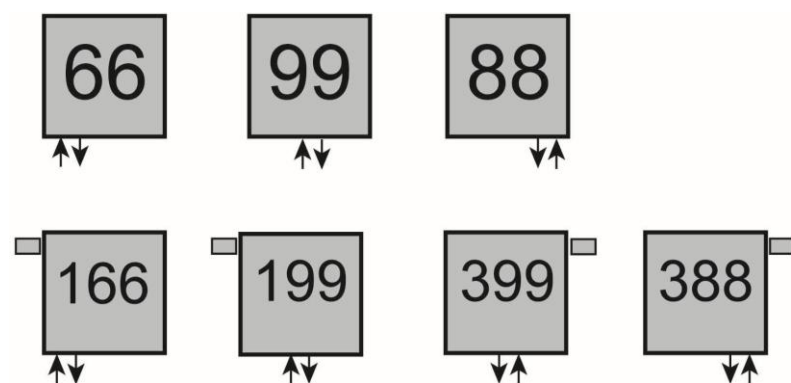

Beépített szelepes kivétel:

A beépített szelepet a radiátor tartozéka, de a termostatikus fej és a golyós csap blokk nem képezi a szállítás részét.

Az előremenő csatlakozás minden esetben a termostatikus szelep felé esik.

Egyéb technikai paraméterek

- **Alapanyag:** 50x10x1,5mm acél síkóvál fűtőcső, 35x2mm acél gyűjtőcső
- **Üzemi nyomás:** 6 bar
- **Csatlakozások:** 1/2" belső menet. *(Egyéb speciális megoldások kapcsán vegye fel velünk a kapcsolatot)*
- **Színek:** A katalógusban az árak RAL 9016 fehér színben (alap) vannak megadva.
  Bármely RAL szín: 10% felár
  Minerál színek: 20% felár
  Metál színek: 30% felár
- **Egyedi kivitelek:**
  Lehetőség van a katalógustól eltérő kialakításra: köztes méret, csövek száma, kiosztás, kötéstávolságok megváltoztatása. Kérje egyedi árajánlatunkat!
- **Kiegészítők** (opcionális):
  - Handy villa, gomb, henger
  - Handy akasztók (vízszintes modellekhez)
  - Handy tartó
  - Üveg tartó

A katalógusban található lehetséges hibákért a Betatherm Kft. nem vállal felelősséget. Fenntartjuk a jogot, hogy termékeinket előzetes értesítés nélkül módosítsuk. Az anyagban szereplő Betatherm embléma a vállalatunk tulajdonát képezi. Minden jog fenntartva.