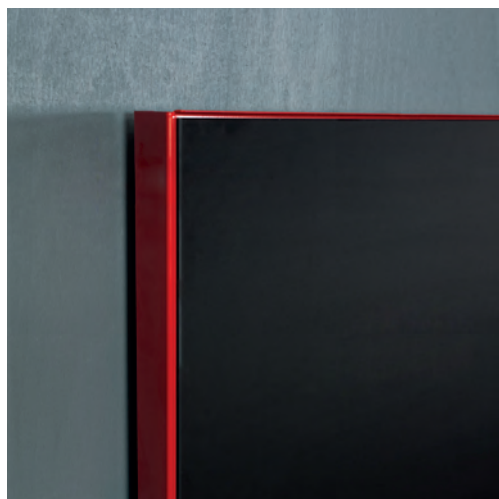

Az irodai felhasználás lehetőséget tovább növeli, hogy homlokfelületére táblafilccel írhatunk, ami ezután könnyen eltávolítható, így akár üzenőfalként vagy prezentációkhoz is használható.

Lacobel kivitel a Matrix Hard típusból rendelhető.

Jegyzetelés táblafilccel

Mágnestáblaként használható

Elegáns, magassfényű felület

Mátrix Krétás kivitel

„A változatosság gyönyörködtet” tartja a mondás, és valóban, mi lenne erre jobb példa, mint az a radiátor amely minden nap egyedi mintákkal újulhat meg? A speciális üveg alapú krétatábla szabad kezet ad a dekoráláshoz, legyen szó gyerekszobáról, egy étterem menütáblájáról vagy konyhai üzenőfalról. A matt fekete táblához eltérő színű alaplemez választható, még játékosabbá téve a kialakítást.

Mátrix Tükör burkolat

A Hard burkolatú Matrix radiátorok készülhetnek tükörbetéttel, amely a teljes homlokfelületet lefedi.

Ez a teljes alakú tükör kiváló választás lehet előszobákba, vagy olyan szűk helyekre, ahol optikailag növelni szeretnénk a teret. A burkolólemez védőperemmel rendelkezik a sérülések elkerülése érdekében.