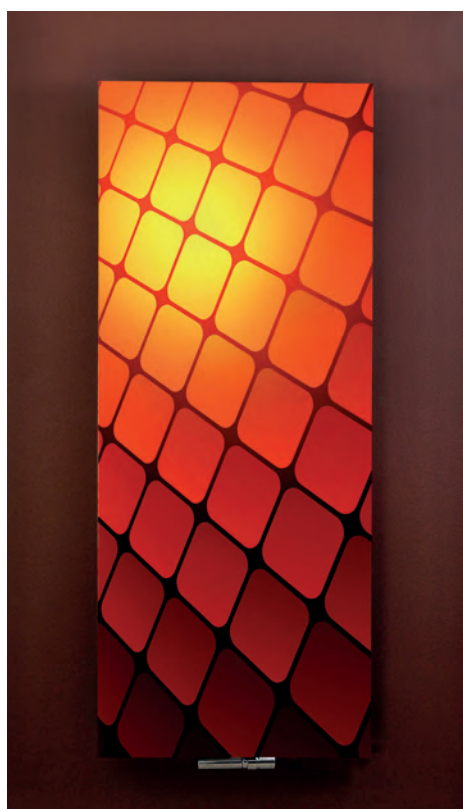

Mátrix festett kivitel

Matrix Soft

Matrix Hard

Matrix Hard típus

Matrix Soft típus

Mátrix Fotólemezes kivitel

A vásárlók részéről egyre gyakrabban merül fel az igény az egyedi kivitelű, speciálisan a saját elképzeléseikhez igazodó radiátorokra. A Matrix fotólemezes kivitele segítségével mindenki szabadon választhatja ki, milyen fotóval vagy mintázattal szeretné színesíteni a lakóteret. Céges logóval ellátott fűtőfal az előtérbe, színes rajzok a gyerekszobába vagy a nappali színvilágához illeszkedő tájkép: mind-mind kivitelezhető megoldás. A vásárlóink által átküldött képet speciális nyomdatechnológiával visszük fel a burkolólemeze. A megrendelt radiátor garántáltan egyedileg készül!

Mátrix Lacobel kivitel

A Matrix radiátorcsalád legújabb tagjai a speciális üvegbetéttel ellátott Lacobel típusok.

Elegáns, letisztult design, fényes üvegfelület jellemzi a megjelenését, melynek köszönhetően sokszor válik minimalista lakások és modern irodák díszévé.

Az irodai felhasználás lehetőséget tovább növeli, hogy homlokfelületére táblafilccel írhatunk, ami ezután könnyen eltávolítható, így akár üzenőfalként vagy prezentációkhoz is használható.

Lacobel kivitel a Matrix Hard típusból rendelhető.

Jegyzetelés táblafilccel

Mágnestáblaként használható

Elegáns, magassfényű felület

Mátrix Krétás kivitel

„A változatosság gyönyörködtet” tartja a mondás, és valóban, mi lenne erre jobb példa, mint az a radiátor amely minden nap egyedi mintákkal újulhat meg? A speciális üveg alapú krétatábla szabad kezet ad a dekoráláshoz, legyen szó gyerekszobáról, egy étterem menütáblájáról vagy konyhai üzenőfalról. A matt fekete táblához eltérő színű alaplemez választható, még játékosabbá téve a kialakítást.