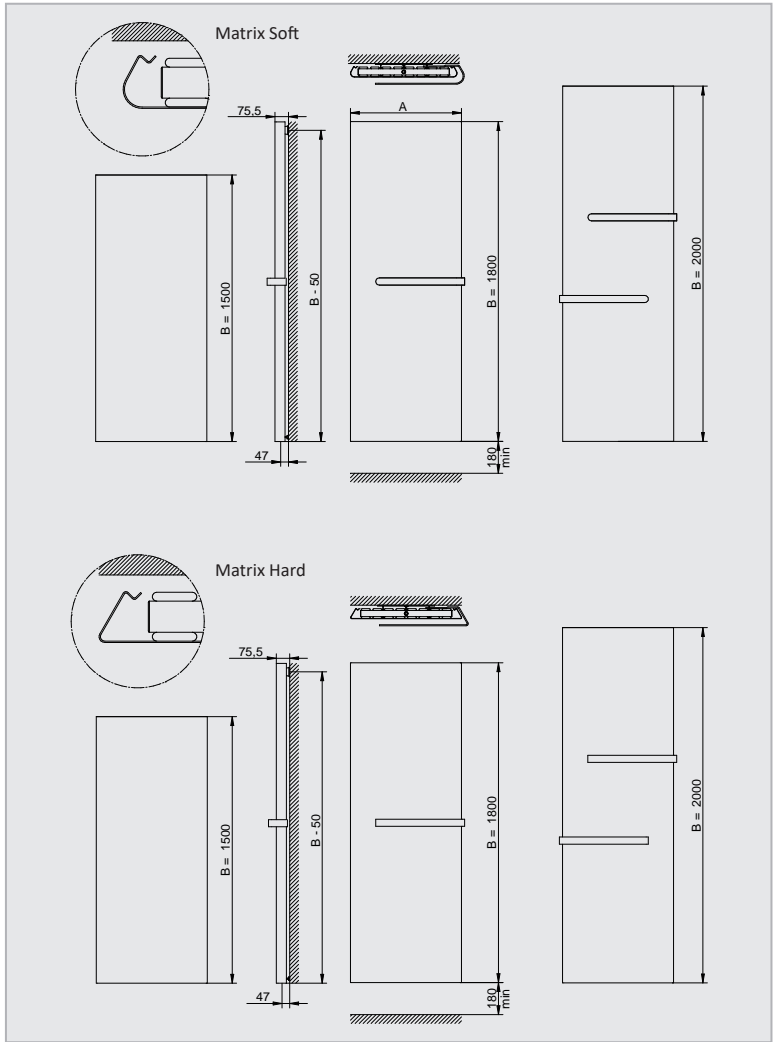

Mátrix festett kivitel

Matrix Soft

Matrix Hard

Matrix Hard típus

Matrix Soft típus

Mátrix Fotólemezes kivitel

A vásárlók részéről egyre gyakrabban merül fel az igény az egyedi kivitelű, speciálisan a saját elképzeléseikhez igazodó radiátorokra. A Matrix fotólemezes kivitele segítségével mindenki szabadon választhatja ki, milyen fotóval vagy mintázattal szeretné színesíteni a lakóteret. Céges logóval ellátott fűtőfal az előtérbe, színes rajzok a gyerekszobába vagy a nappali színvilágához illeszkedő tájkép: mind-mind kivitelezhető megoldás. A vásárlóink által átküldött képet speciális nyomdatechnológiával visszük fel a burkolólemeze. A megrendelt radiátor garántáltan egyedileg készül!

Fotólemezes variáció csak Hard burkolat esetén kivitelezhető. A burkolólemez a radiátor aljáig ér, így nem takarja el a szerelvényeket. A csatlakozáshoz 50mm-es design szelepkészletet javasolunk.

A képek szerkesztésében és kiválasztásában kollégáink segítséget nyújtanak, de az esetleges szerzői jogi kérdések tisztázása a vevő feladata.

Az irodai felhasználás lehetőséget tovább növeli, hogy homlokfelületére táblafilccel írhatunk, ami ezután könnyen eltávolítható, így akár üzenőfalként vagy prezentációkhoz is használható.

Lacobel kivitel a Matrix Hard típusból rendelhető.