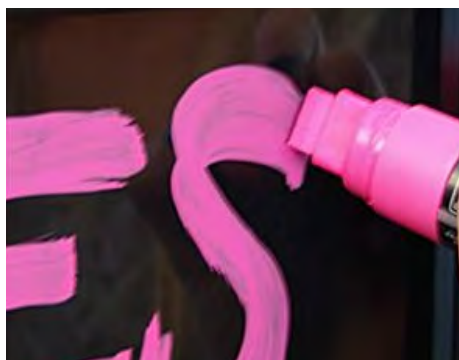

Fotólemezes variáció csak Hard burkolat esetén kivitelezhető. A burkolólemez a radiátor aljáig ér, így nem takarja el a szerelvényeket. A csatlakozáshoz 50mm-es design szelepkészletet javasolunk.

A képek szerkesztésében és kiválasztásában kollégáink segítséget nyújtanak, de az esetleges szerzői jogi kérdések tisztázása a vevő feladata.

Mátrix Lacobel kivitel

A Matrix radiátorcsalád legújabb tagjai a speciális üvegbetéttel ellátott Lacobel típusok.

Elegáns, letisztult design, fényes üvegfelület jellemzi a megjelenését, melynek köszönhetően sokszor válik minimalista lakások és modern irodák díszévé.

Az irodai felhasználás lehetőséget tovább növeli, hogy homlokfelületére táblafilccel írhatunk, ami ezután könnyen eltávolítható, így akár üzenőfalként vagy prezentációkhoz is használható.

Lacobel kivitel a Matrix Hard típusból rendelhető.