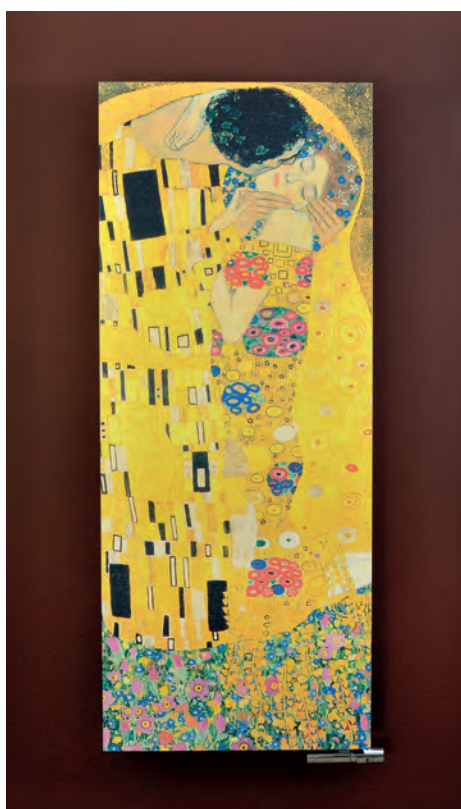

Mátrix festett kivitel

Matrix Soft

Matrix Hard

Matrix Hard típus

Matrix Soft típus

Mátrix Fotólemezes kivitel

A vásárlók részéről egyre gyakrabban merül fel az igény az egyedi kivitelű, speciálisan a saját elképzeléseikhez igazodó radiátorokra. A Matrix fotólemezes kivitele segítségével mindenki szabadon választhatja ki, milyen fotóval vagy mintázattal szeretné színesíteni a lakóteret. Céges logóval ellátott fűtőfal az előtérbe, színes rajzok a gyerekszobába vagy a nappali színvilágához illeszkedő tájkép: mind-mind kivitelezhető megoldás. A vásárlóink által átküldött képet speciális nyomdatechnológiával visszük fel a burkolólemeze. A megrendelt radiátor garántáltan egyedileg készül!

Fotólemezes variáció csak Hard burkolat esetén kivitelezhető. A burkolólemez a radiátor aljáig ér, így nem takarja el a szerelvényeket. A csatlakozáshoz 50mm-es design szelepkészletet javasolunk.

A képek szerkesztésében és kiválasztásában kollégáink segítséget nyújtanak, de az esetleges szerzői jogi kérdések tisztázása a vevő feladata.

Mátrix Lacobel kivitel

A Matrix radiátorcsalád legújabb tagjai a speciális üvegbetéttel ellátott Lacobel típusok.

Elegáns, letisztult design, fényes üvegfelület jellemzi a megjelenését, melynek köszönhetően sokszor válik minimalista lakások és modern irodák díszévé.

Az irodai felhasználás lehetőséget tovább növeli, hogy homlokfelületére táblafilccel írhatunk, ami ezután könnyen eltávolítható, így akár üzenőfalként vagy prezentációkhoz is használható.

Lacobel kivitel a Matrix Hard típusból rendelhető.