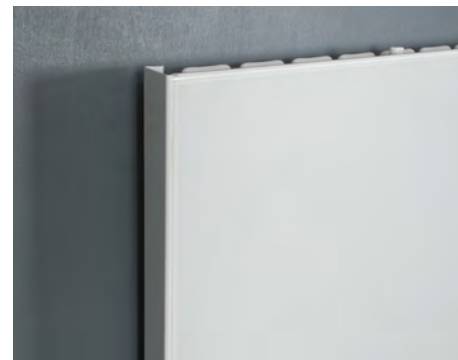

Mátrix Lacobel kivitel

A Matrix radiátorcsalád legújabb tagjai a speciális üvegbetéttel ellátott Lacobel típusok.

Elegáns, letisztult design, fényes üvegfelület jellemzi a megjelenését, melynek köszönhetően sokszor válik minimalista lakások és modern irodák díszévé.

Az irodai felhasználás lehetőséget tovább növeli, hogy homlokfelületére táblafilccel írhatunk, ami ezután könnyen eltávolítható, így akár üzenőfalként vagy prezentációkhoz is használható.

Lacobel kivitel a Matrix Hard típusból rendelhető.

Jegyzetelés táblafilccel

Mágnestáblaként használható

Elegáns, magassfényű felület

Mátrix Krétás kivitel

„A változatosság gyönyörködtet” tartja a mondás, és valóban, mi lenne erre jobb példa, mint az a radiátor amely minden nap egyedi mintákkal újulhat meg? A speciális üveg alapú krétatábla szabad kezet ad a dekoráláshoz, legyen szó gyerekszobáról, egy étterem menütáblájáról vagy konyhai üzenőfalról. A matt fekete táblához eltérő színű alaplemez választható, még játékosabbá téve a kialakítást.

Mátrix Tükör burkolat

A Hard burkolatú Matrix radiátorok készülhetnek tükörbetéttel, amely a teljes homlokfelületet lefedi.

Ez a teljes alakú tükör kiváló választás lehet előszobákba, vagy olyan szűk helyekre, ahol optikailag növelni szeretnénk a teret. A burkolólemez védőperemmel rendelkezik a sérülések elkerülése érdekében.