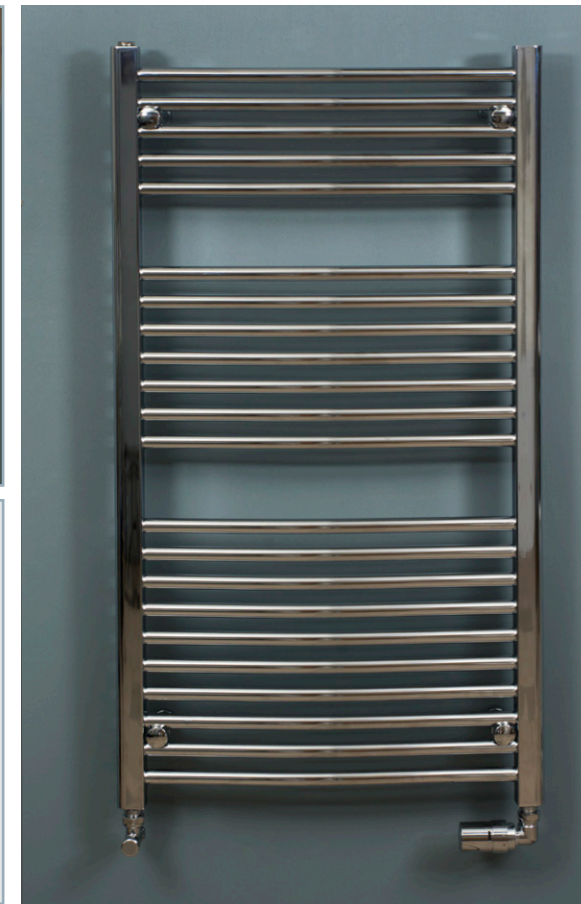

BD

ZAFÍR

Acél alapanyagú krómozott radiátorok, a modern fürdőszobák ékszerei.

KERESZTMETSZETEK

KERESZTMETSZETEK

A BD krómozott törölközőszárító hajlított változata.

BDX

OPÁL

ÜZEMI NYOMÁS: 10 BAR - CSATLAKOZÁS: 3 X 1/2"

BD ZAFÍR	(B) szélesség (A) magasság (C) kötéstartáv			teljesítmény		
	(mm)	(mm)	(mm)	W (75/65/20 °C)	W (55/45/20 °C)	
BD 45700	690	450	405	195	104	nem standard kivitel
BD 50700	690	500	455	214	114	
BD 55700	690	550	505	233	124	nem standard kivitel
BD 60700	690	600	555	251	134	
BD 45800	803	450	405	266	142	nem standard kivitel
BD 50800	803	500	455	291	156	
BD 45110	1110	450	405	321	170	nem standard kivitel
BD 50110	1110	500	455	353	186	
BD 55110	1110	550	505	384	202	nem standard kivitel
BD 60110	1110	600	555	416	219	
BD 45125	1230	450	405	356	187	nem standard kivitel
BD 50125	1230	500	455	392	206	
BD 45140	1420	450	405	415	217	nem standard kivitel
BD 50140	1420	500	455	457	239	
BD 55140	1420	550	505	499	260	nem standard kivitel
BD 60140	1420	600	555	541	282	
BD 45170	1703	450	405	494	256	nem standard kivitel
BD 50170	1703	500	455	544	282	
BD 55170	1703	550	505	594	308	nem standard kivitel
BD 60170	1703	600	555	644	334	
BD 75170	1703	750	705	793	411	nem standard kivitel