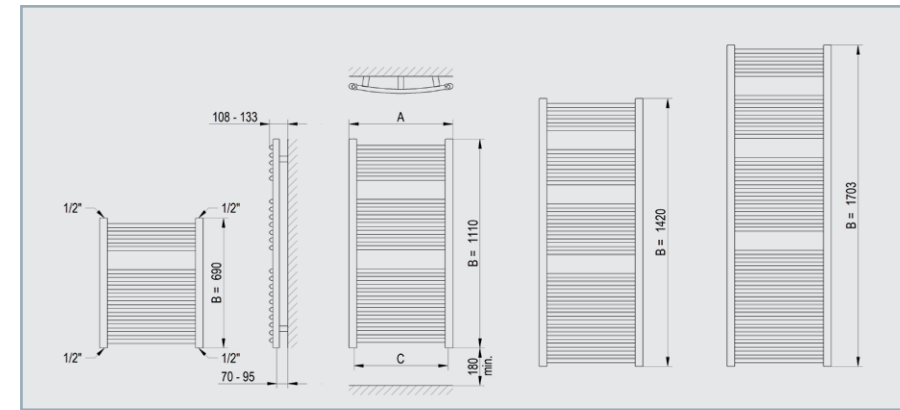

ÜZEMI NYOMÁS: 10 BAR - CSATLAKOZÁS: 3 X 1/2"

BD ZAFÍR	(B) szélesség (A) magasság (C) kötéstartáv			teljesítmény		
	(mm)	(mm)	(mm)	W (75/65/20 °C)	W (55/45/20 °C)	
BD 45700	690	450	405	195	104	nem standard kivitel
BD 50700	690	500	455	214	114	
BD 55700	690	550	505	233	124	nem standard kivitel
BD 60700	690	600	555	251	134	
BD 45800	803	450	405	266	142	nem standard kivitel
BD 50800	803	500	455	291	156	
BD 45110	1110	450	405	321	170	nem standard kivitel
BD 50110	1110	500	455	353	186	
BD 55110	1110	550	505	384	202	nem standard kivitel
BD 60110	1110	600	555	416	219	
BD 45125	1230	450	405	356	187	nem standard kivitel
BD 50125	1230	500	455	392	206	
BD 45140	1420	450	405	415	217	nem standard kivitel
BD 50140	1420	500	455	457	239	
BD 55140	1420	550	505	499	260	nem standard kivitel
BD 60140	1420	600	555	541	282	
BD 45170	1703	450	405	494	256	nem standard kivitel
BD 50170	1703	500	455	544	282	
BD 55170	1703	550	505	594	308	nem standard kivitel
BD 60170	1703	600	555	644	334	
BD 75170	1703	750	705	793	411	nem standard kivitel

AZ AKTUALIS RAKTÁRKÉSZLETRŐL ÉS SZÁLLÍTÁSI HATÁRIDŐRŐL ÉRDEKLŐJÖN ELÉRHETŐSÉGEINKEN!

ÜZEMI NYOMÁS: 10 BAR - CSATLAKOZÁS: 3 X 1/2"

BD OPÁL	(A) szélesség (B) magasság (C) kötéstartáv			teljesítmény		
	(mm)	(mm)	(mm)	W (75/65/20 °C)	W (55/45/20 °C)	
BDX 45700	450	690	405	195	104	nem standard kivitel
BDX 50700	500	690	455	214	114	
BDX 55700	550	690	505	233	124	nem standard kivitel
BDX 60700	600	690	555	251	134	
BDX 45110	450	1110	405	321	170	nem standard kivitel
BDX 50110	500	1110	455	353	186	
BDX 55110	550	1110	505	384	202	nem standard kivitel
BDX 60110	600	1110	555	416	219	
BDX 45140	450	1420	405	415	217	nem standard kivitel
BDX 50140	500	1420	455	457	239	
BDX 55140	550	1420	505	499	260	nem standard kivitel
BDX 60140	600	1420	555	541	282	
BDX 45170	450	1703	405	494	256	nem standard kivitel
BDX 50170	500	1703	455	544	282	
BDX 55170	550	1703	505	594	308	nem standard kivitel
BDX 60170	600	1703	555	644	334	
BDX 75170						megszűnt