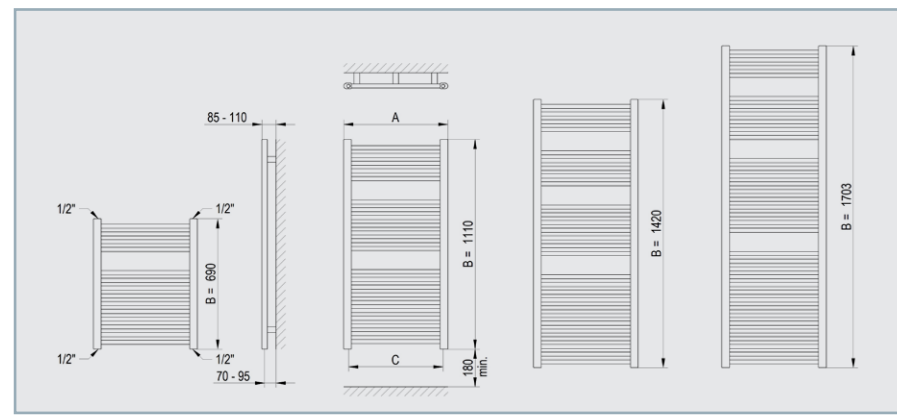

ÜZEMI NYOMÁS: 10 BAR - CSATLAKOZÁS: 3 X 1/2"

BD ZAFÍR	(B) szélesség (A) magasság (C) kötéstartáv			teljesítmény		
	(mm)	(mm)	(mm)	W (75/65/20 °C)	W (55/45/20 °C)	
BD 45700	690	450	405	195	104	nem standard kivitel
BD 50700	690	500	455	214	114	
BD 55700	690	550	505	233	124	nem standard kivitel
BD 60700	690	600	555	251	134	
BD 45800	803	450	405	266	142	nem standard kivitel
BD 50800	803	500	455	291	156	
BD 45110	1110	450	405	321	170	nem standard kivitel
BD 50110	1110	500	455	353	186	
BD 55110	1110	550	505	384	202	nem standard kivitel
BD 60110	1110	600	555	416	219	
BD 45125	1230	450	405	356	187	nem standard kivitel
BD 50125	1230	500	455	392	206	
BD 45140	1420	450	405	415	217	nem standard kivitel
BD 50140	1420	500	455	457	239	
BD 55140	1420	550	505	499	260	nem standard kivitel
BD 60140	1420	600	555	541	282	
BD 45170	1703	450	405	494	256	nem standard kivitel
BD 50170	1703	500	455	544	282	
BD 55170	1703	550	505	594	308	nem standard kivitel
BD 60170	1703	600	555	644	334	
BD 75170	1703	750	705	793	411	nem standard kivitel

AZ AKTUALIS RAKTÁRKÉSZLETRŐL ÉS SZÁLLÍTÁSI HATÁRIDŐRŐL ÉRDEKLŐJÖN ELÉRHETŐSÉGEINKEN!

ÜZEMI NYOMÁS: 10 BAR - CSATLAKOZÁS: 3 X 1/2"

BD OPÁL	(A) szélesség (B) magasság (C) kötéstartáv			teljesítmény		
	(mm)	(mm)	(mm)	W (75/65/20 °C)	W (55/45/20 °C)	
BDX 45700	450	690	405	195	104	nem standard kivitel
BDX 50700	500	690	455	214	114	
BDX 55700	550	690	505	233	124	nem standard kivitel
BDX 60700	600	690	555	251	134	
BDX 45110	450	1110	405	321	170	nem standard kivitel
BDX 50110	500	1110	455	353	186	
BDX 55110	550	1110	505	384	202	nem standard kivitel
BDX 60110	600	1110	555	416	219	
BDX 45140	450	1420	405	415	217	nem standard kivitel
BDX 50140	500	1420	455	457	239	
BDX 55140	550	1420	505	499	260	nem standard kivitel
BDX 60140	600	1420	555	541	282	
BDX 45170	450	1703	405	494	256	nem standard kivitel
BDX 50170	500	1703	455	544	282	
BDX 55170	550	1703	505	594	308	nem standard kivitel
BDX 60170	600	1703	555	644	334	
BDX 75170						megszűnt