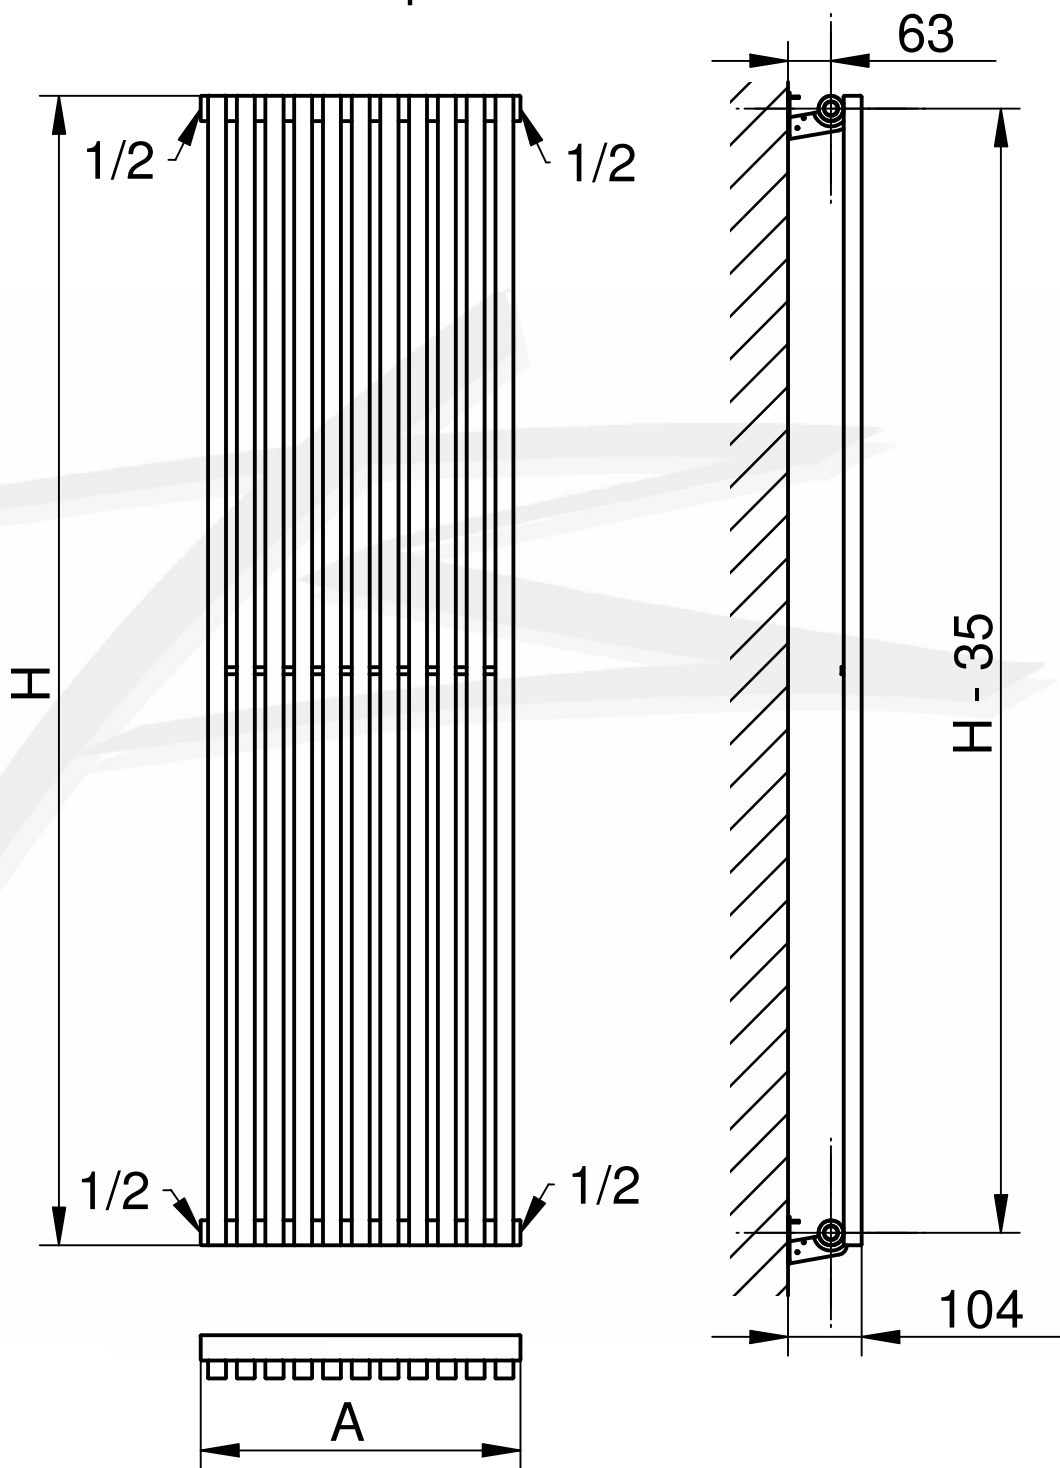

Betatherm Quantum BQ 1 Alap kivitel

Radiátor magasság:
H = 400 mm - 2200 mm

Radiátor szélesség:
A = tagszám x 40 + 5

Választható csatlakozási lehetőségek