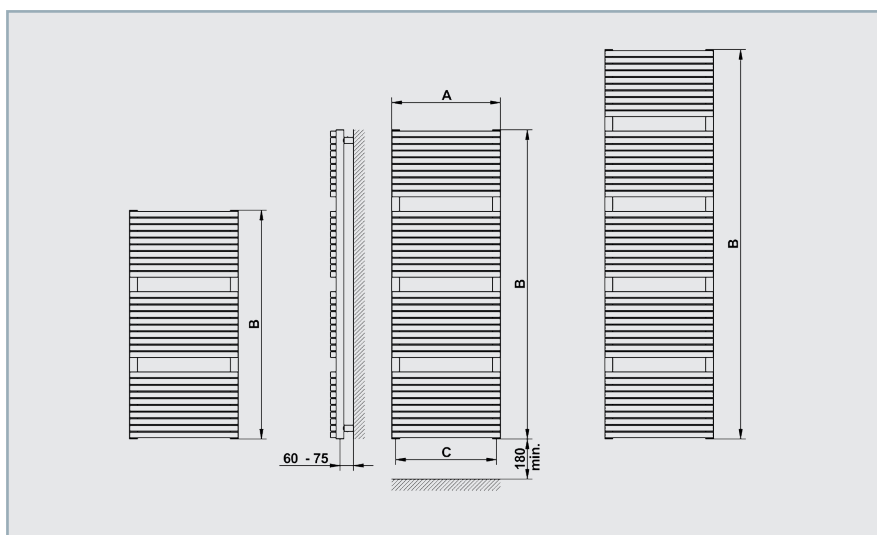

ÜZEMI NYOMÁS 10 BAR - CSATLAKOZÁS 4DB G1/2" - 50MM-ES KÖZÉPCSATLAKOZÁSSAL IS RENDELHETŐ

HQ HYDRA	szélesség A	magasság B	kötéstáv C	teljesítmény		súly	térfogat	csőszám
	mm	mm	mm	W (75/65/20 °C)	W (55/45/20 °C)	kg	dm ³	db
HQ 50100	500	1025	465	821	424	18	9,3	30
HQ 60100	600	1025	565	957	494	21	10,8	30
HQ 50140	500	1385	465	1098	566	24	12,4	40
HQ 60140	600	1385	565	1278	659	27	14,5	40
HQ 50170	500	1745	465	1374	709	29	15,6	50
HQ 60170	600	1745	565	1600	825	34	18,1	50