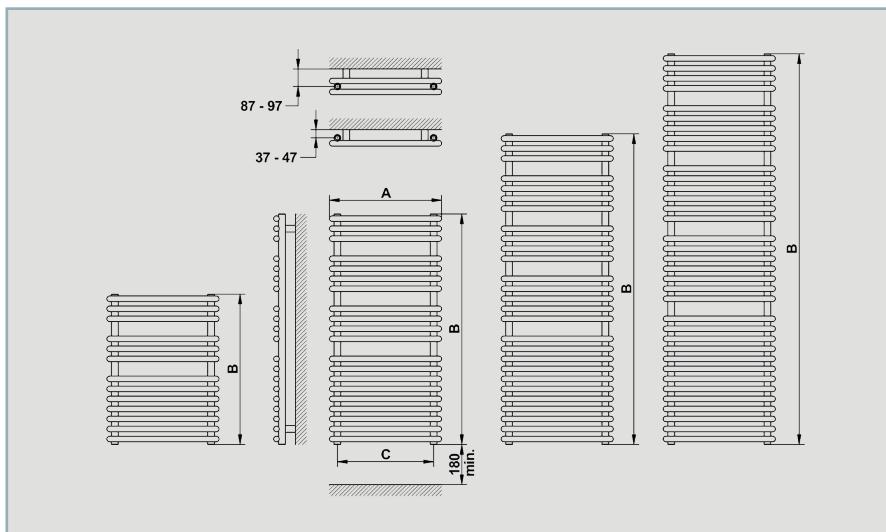

# BC COBO

ÜZEMI NYOMÁS 10 BAR - CSATLAKOZÁS 4DB G1/2" - 50MM-ES KÖZÉPCSATLAKOZÁSSAL IS RENDELHETŐ

BC COBO	szélesség A	magasság B	kötéstáv C	teljesítmény		súly	térfogat	csőszám
				W (75/65/20 °C)	W (55/45/20 °C)			
BC1068050	501	676	430	358	193	6	3,4	13
BC1068060	601	676	530	421	227	7	3,9	13
BC1105050	501	1036	430	521	279	10	5,2	20
BC1105060	601	1036	530	613	331	11	6,0	20
BC1105070	701	1036	630	704	383	13	6,8	20
BC1140050	501	1396	430	687	363	13	7,0	27
BC1140060	601	1396	530	808	431	15	8,1	27
BC1140070	701	1396	630	927	499	17	9,2	27
BC1176050	501	1756	430	863	452	17	9,0	35
BC1176060	601	1756	530	1016	535	19	10,9	35
BC1176070	701	1756	630	1166	619	22	12,9	35
BC2068060	601	676	530	587	313	13	6,9	26
BC2105050	501	1036	430	737	383	18	8,6	40
BC2105060	601	1036	530	889	468	21	10,1	40
BC2105070	701	1036	630	1041	555	24	11,6	40
BC2140050	501	1396	430	913	478	23	12,4	54
BC2140060	601	1396	530	1102	582	27	14,6	54
BC2140070	701	1396	630	1291	689	31	16,8	54
BC2176050	501	1756	430	1217	628	31	14,8	70
BC2176060	601	1756	530	1458	764	36	17,5	70
BC2176070	701	1756	630	1698	902	41	20,2	70

dupla kivitel