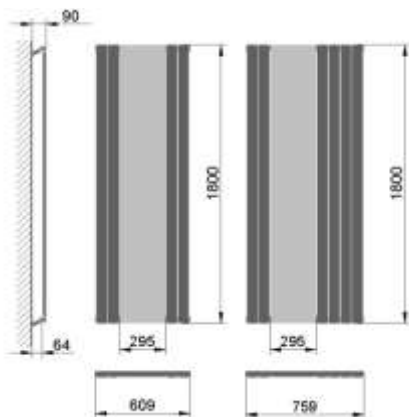

Mirror fűtőfal 2022

A tükörbetéttel kiegészülő fűtőfalak fogasokkal ellátva praktikus előszobafalként is funkcionálhatnak. A tükör szélessége 289mm, pozíciója rendeléskor meghatározható.

A radiátor tartozéka 2db Handy Villa, fehér vagy króm színben.

Típus	Szélesség	Magasság	Teljesítmény	súly	Listaár Ft	
	mm	mm	W (75/65/20 °C)	kg	nettó	bruttó
PE 1180/08	609	1800	674	13,6	91 001	115 571
PE 1180/10	759	1800	955	20,3	109 788	139 430
PE 2180/08	609	1800	1304	29,9	163 800	208 026
PE 2180/10	759	1800	1738	44,7	197 619	250 977