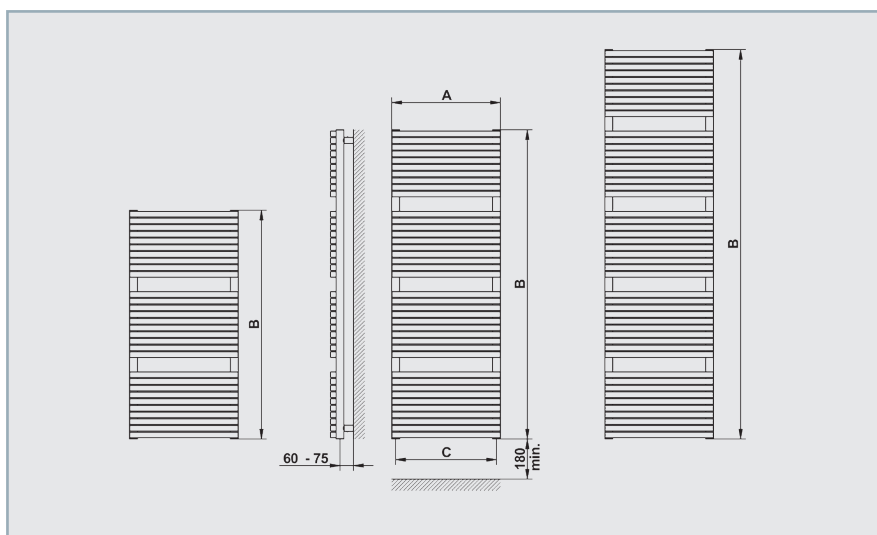

ÜZEMI NYOMÁS 10 BAR - CSATLAKOZÁS 4DB G1/2" - 50MM-ES KÖZÉPCSATLAKOZÁSSAL IS RENDELHETŐ

HQ HYDRA	szélesség A	magasság B	kötéstáv C	teljesítmény		súly	térfogat	csőszám
	mm	mm	mm	W (75/65/20 °C)	W (55/45/20 °C)	kg	dm ³	db
HQ 50100	500	1025	465	534	284	18	9,3	30
HQ 60100	600	1025	565	622	331	21	10,8	30
HQ 50140	500	1385	465	714	380	24	12,4	40
HQ 60140	600	1385	565	833	443	27	14,5	40
HQ 50170	500	1745	465	893	475	29	15,6	50
HQ 60170	600	1745	565	1 040	553	34	18,1	50