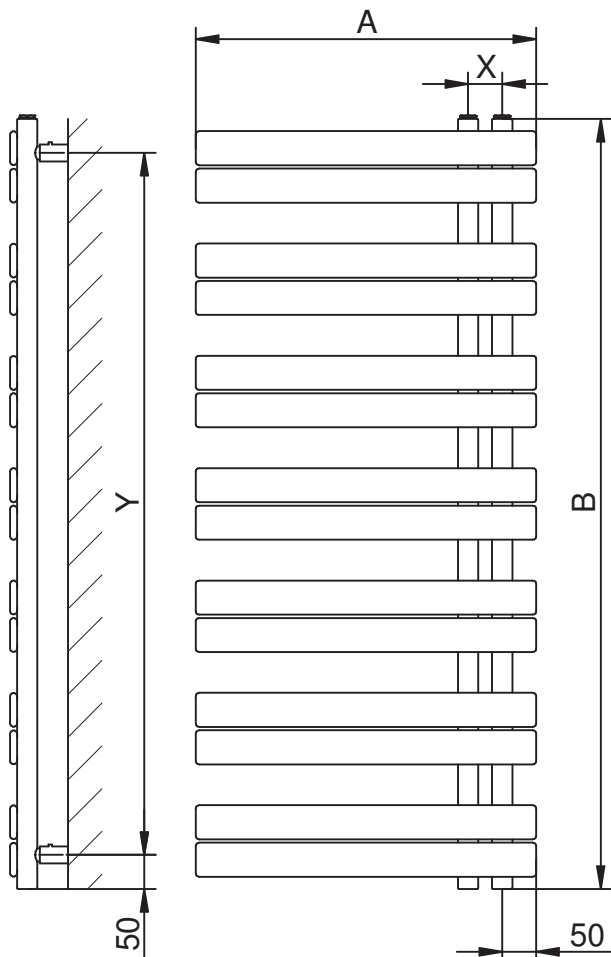

Szerelési utasítás HI típusú radiátorhoz

Szerelési csomag tartalma

a

4x $\phi 10 \times 60$ tipli

b

4x $\phi 6 \times 60$ csavar

c

4x fali t. hüvely

h

1x 1/2" zárócsav.

i

1x 1/2" légtelen.

j

1x légtelen. kulcs

Típus	Szélesség (A) mm	Magasság (B) mm	Kötéstáv (C) mm	Tartók távolsága	
				(X) mm	(Y) mm
HI 50080	500	800	50	50	701
HI 60080	600	800	50	50	701
HI 50110	500	1130	50	50	1031
HI 60110	600	1130	50	50	1031
HI 50160	500	1625	50	50	1526
HI 60160	600	1625	50	50	1526