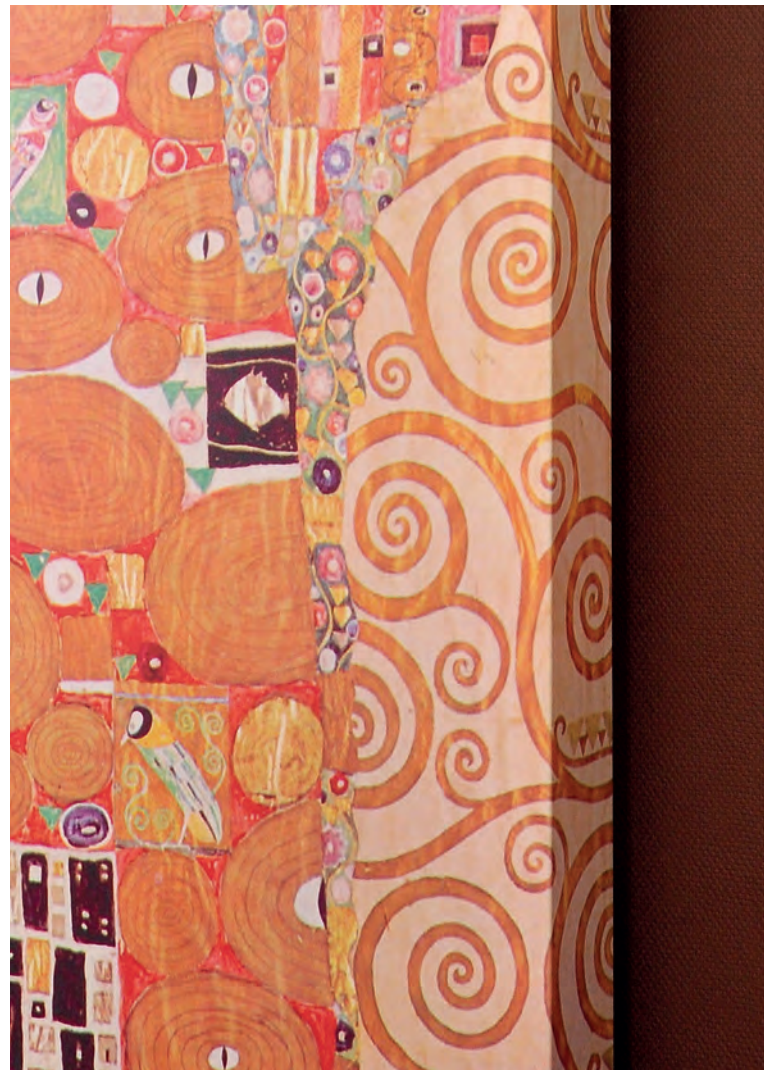

Fotólemezes kivitel

A vásárlók részéről egyre gyakrabban merül fel az igény az egyedi kivitelű, speciálisan a saját elképzeléseikhez igazodó radiátorokra. A Matrix fotólemezes kivitele segítségével mindenki szabadon választhatja ki, milyen fotóval vagy mintázattal szeretné színesíteni a lakóteret. Céges logóval ellátott fűtőfal az előtérbe, színes rajzok a gyerekszobába vagy a nappali színvilágához illeszkedő tájkép: mind-mind kivitelezhető megoldás. A vásárlóink által átküldött képet speciális nyomdatechnológiával visszük fel a burkolólemeze. A megrendelt radiátor garantáltan egyedileg készül!

Fotólemezes variáció csak Hard burkolat esetén kivitelezhető. A burkolólemez a radiátor aljáig ér, így nem takarja el a szerelvényeket. A csatlakozáshoz 50mm-es design szelepkészletet javaslunk.

A képek szerkesztésében és kiválasztásában kollégáink segítséget nyújtanak, de az esetleges szerzői jogi kérdések tisztázása a vevő feladata.