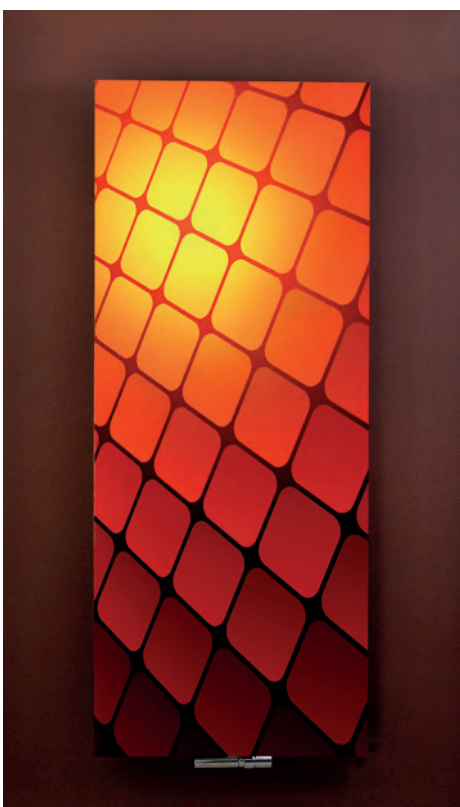

Fotólemezes kivitel

A vásárlók részéről egyre gyakrabban merül fel az igény az egyedi kivitelű, speciálisan a saját elképzeléseikhez igazodó radiátorokra. A Matrix fotólemezes kivitele segítségével mindenki szabadon választhatja ki, milyen fotóval vagy mintázattal szeretné színesíteni a lakóteret. Céges logóval ellátott fűtőfal az előtérbe, színes rajzok a gyerekszobába vagy a nappali színvilágához illeszkedő tájkép: mind-mind kivitelezhető megoldás. A vásárlóink által átküldött képet speciális nyomdatechnológiával visszük fel a burkolólemeze. A megrendelt radiátor garantáltan egyedileg készül!

Fotólemezes variáció csak Hard burkolat esetén kivitelezhető. A burkolólemez a radiátor aljáig ér, így nem takarja el a szerelvényeket. A csatlakozáshoz 50mm-es design szelepkészletet javaslunk.

A képek szerkesztésében és kiválasztásában kollégáink segítséget nyújtanak, de az esetleges szerzői jogi kérdések tisztázása a vevő feladata.