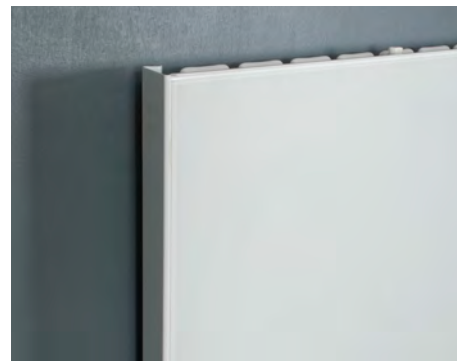

Elegáns, magassfényű felület