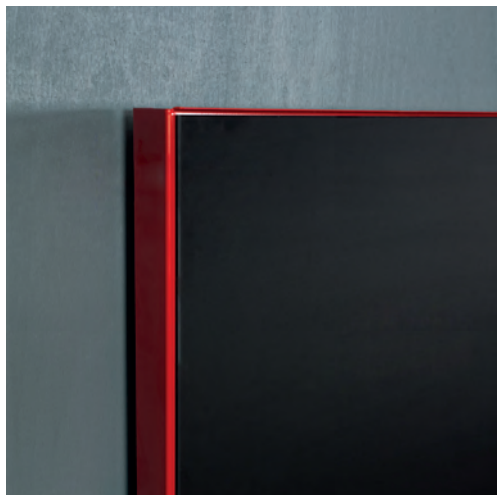

Az irodai felhasználás lehetőségét tovább növeli, hogy homlokfelületére táblafilccel írhatunk, ami ezután könnyen eltávolítható, így akár üzenőfalként vagy prezentációkhoz is használható.

Lacobel kivitel a Matrix Hard típusból rendelhető.

Jegyzetelés táblafilccel

Mágnes táblaként használható

Elegáns, magassfényű felület

Krétáskivitel

„A változatosság gyönyörködtet” tartja a mondás, és valóban, mi lenne erre jobb példa, mint az a radiátor amely minden nap egyedi mintákkal újulhat meg? A speciális üveg alapú krétatábla szabad kezet ad a dekoráláshoz, legyen szó gyerekszobáról, egy étterem menütáblájáról vagy konyhai üzenőfalról. A matt fekete táblához eltérő színű alaplemez választható, még játékosabbá téve a kialakítást.

Tükrös burkolat

A Hard burkolatú Matrix radiátorok készülhetnek tükröbetéttel, amely a teljes homlokfelületet lefedi. Ez a teljesalakos tükrő kiváló választás lehet előszobákba, vagy olyan szűk helyekre, ahol optikailag növelni szeretnék a teret. A burkolólemez védőperemmel rendelkezik a sérülések elkerülése érdekében.