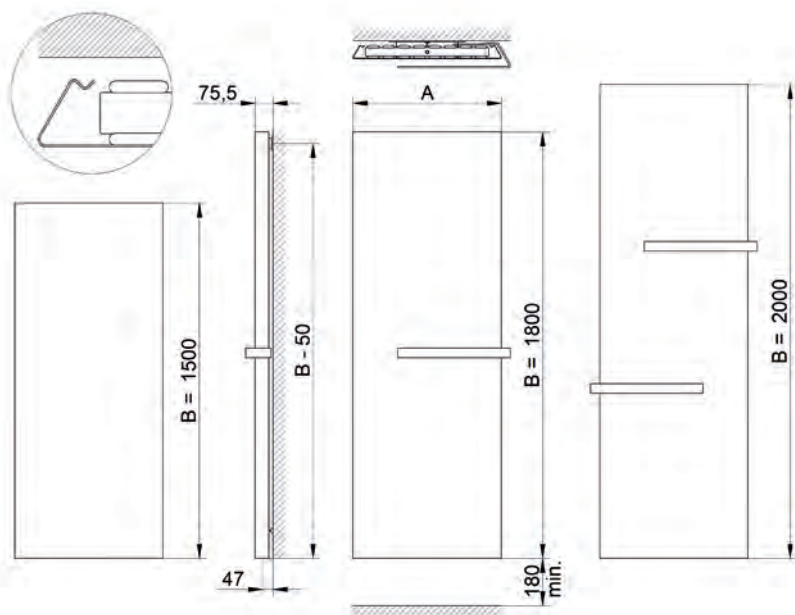

Matrix HARD típus

Méret (BxA)	Teljesítmény		Súly	Térfogat
	75/65/20°C	55/45/20°C		
1500 x 495 mm	919 W	486 W	36 kg	7,50 l
1500 x 625 mm	1 184 W	624 W	45 kg	10,00 l
1500 x 755 mm	1 457 W	766 W	55 kg	12,50 l
1800 x 495 mm	1 078 W	570 W	43 kg	8,88 l
1800 x 625 mm	1 388 W	732 W	55 kg	11,84 l
1800 x 755 mm	1 709 W	899 W	66 kg	14,80 l
2000 x 495 mm	1 182 W	625 W	48 kg	9,78 l
2000 x 625 mm	1 523 W	803 W	61 kg	13,04 l
2000 x 755 mm	1 874 W	986 W	74 kg	16,30 l