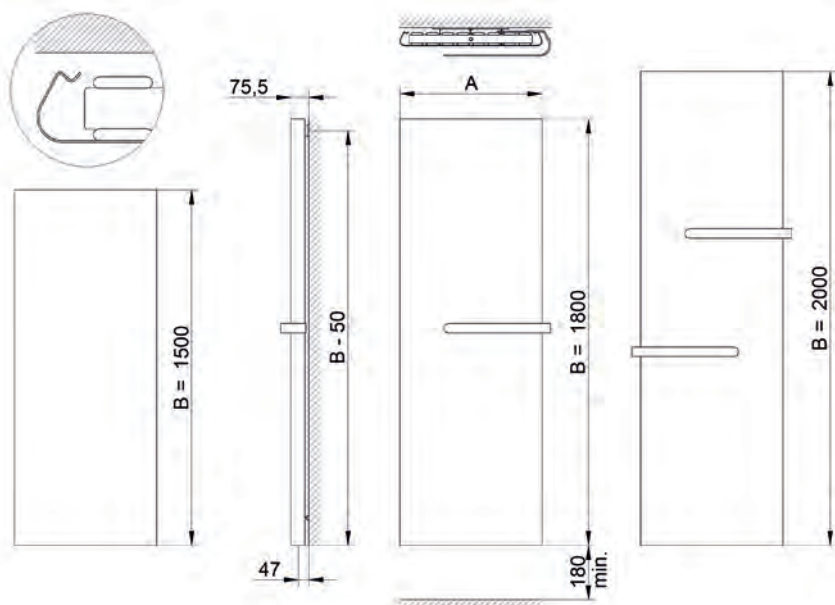

MATRIX radiátorcsalád

Matrix Soft típus

A Matrix radiátorcsalád különleges formájú és színű tagjai új lehetőséget teremtenek a lakberendezők és épületgépészek számára.

Opcionálisan minden modell felszerelhető kiegészítő tartókkal és változtatható színű háttér-megvilágítással, amely utolérhetetlen hangulatot képes varázsolni a lakótérbe.

A radiátor fűtőbetét segítségével tisztán elektromos, vagy alternatív üzemben (fűtési időszakon kívül elektromosan) is használható.