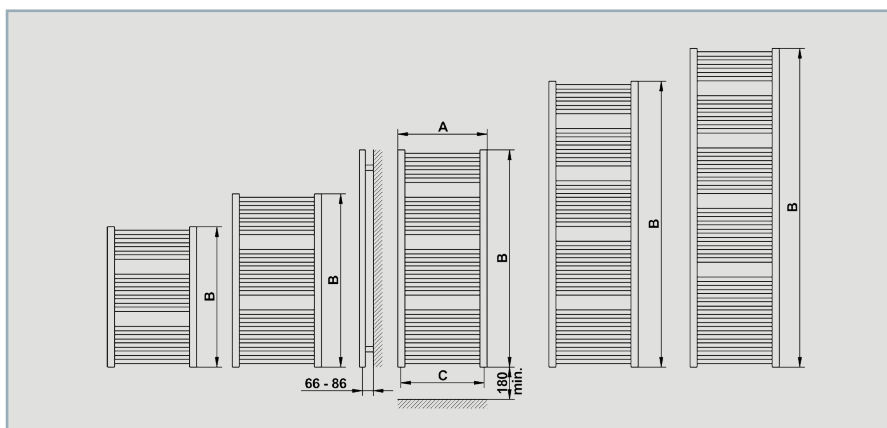

Hagyományos fürdőszobai modell, de szellős, lazább változatban. Az elmúlt évek egyik sikerterméke. Praktikusan lehet szárítani, tárolni rajta. A típusnak kiugróan jó az ár-érték aránya.

## EASY

ÜZEMI NYOMÁS 10 BAR - CSATLAKOZÁS 4DB G1/2" - 50MM-ES KÖZÉPCSATLAKOZÁSSAL VAGY TÉRELVÁLASZTÓ KIVITELBEN IS RENDELHETŐ

BE EASY	szélesség A	magasság B	kötéstáv C	teljesítmény		súly	térfogat	csőszám
	mm	mm	mm	W (75/65/20 °C)	W (55/45/20 °C)	kg	dm <sup>3</sup>	db
BE 50780	500	785	452	372	192	9	7,2	14
BE 60780	600	785	552	429	221	10	8,4	14
BE 50100	500	970	452	468	241	11	9,2	18
BE 60100	600	970	552	594	307	12	10,7	18
BE 50125	500	1215	452	570	294	13	12,0	22
BE 60125	600	1215	552	671	346	15	13,1	22
BE 50160	500	1600	452	765	395	17	14,8	29
BE 60160	600	1600	552	872	450	19	17,3	29
BE 50180	500	1785	452	857	442	19	16,8	33
BE 60180	600	1785	552	1006	519	22	19,6	33

A MODELLBŐL ÍVES KIVITEL IS ELÉRHETŐ BY TÍPUSJELLEL