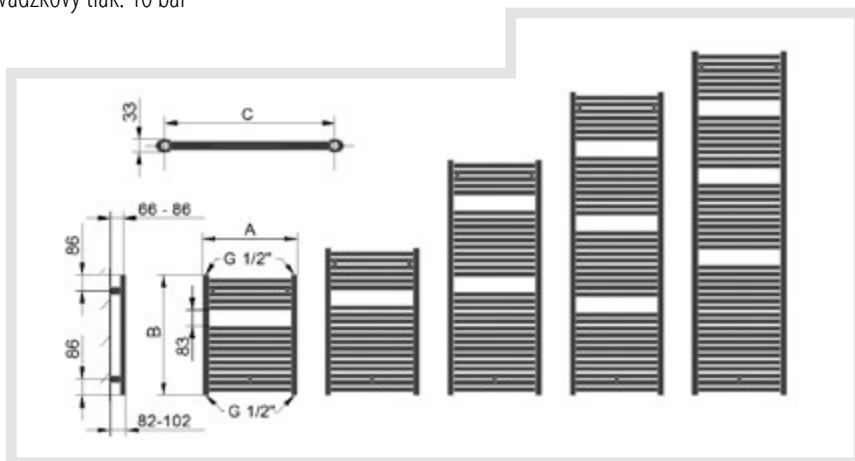

Typ BP je kúpeľňový radiátor vo 26 veľkosti, so svojou jednoduchou a jasnou formou a so svojimi doplnkami vyhovuje všetkými požiadavkami.

Výber vo veľkosti:- 5 výšky- 6 šírky

Pripojenie: 4 ks G 1/2"

Prevádzkový tlak: 10 bar

Typ	„A“ výšky (mm)	„B“ šírky (mm)	„C“ Os (mm)	Výkon		Hmotnosť Kg	Hlasitosť dm ³	Plocha m ²	Rúrky
				W (75/65/20 °C)	W (90/70/20 °C)				
BP 45630	450	639	402	303	381	7,4	3,3	0,6	15
BP 50630	500	639	452	343	431	8,1	3,6	0,7	15
BP 45780	450	783	402	391	492	9,3	4,1	0,8	19
BP 50780	500	783	452	428	538	10,1	4,5	0,8	19
BP 55780	550	783	502	464	584	11,0	4,9	0,9	19
BP 60780	600	783	552	505	635	11,8	5,3	1,0	19
BP 75780	750	783	702	625	786	14,3	6,4	1,2	19
BP 10780	1000	783	952	826	1039	18,4	8,2	1,6	19
BP 45125	450	1251	402	626	788	14,8	6,6	1,2	30
BP 50125	500	1251	452	677	852	16,1	7,2	1,3	30
BP 55125	550	1251	502	753	947	17,4	7,7	1,4	30
BP 60125	600	1251	552	810	1019	18,7	8,3	1,6	30
BP 75125	750	1251	702	994	1250	22,6	10,1	1,9	30
BP 10125	1000	1251	952	1283	1614	29,2	13,0	2,5	30
BP 45160	450	1611	402	774	974	18,8	8,4	1,5	38
BP 50160	500	1611	452	875	1101	20,5	9,1	1,7	38
BP 55160	550	1611	502	911	1146	22,1	9,9	1,8	38
BP 60160	600	1611	552	1011	1272	23,8	10,6	2,0	38
BP 75160	750	1611	702	1233	1551	28,8	12,8	2,4	38
BP 10160	1000	1611	952	1665	2095	37,0	16,5	3,2	38
BP 45180	450	1827	402	924	1162	21,6	9,6	1,8	44
BP 50180	500	1827	452	1012	1273	23,6	10,5	2,0	44
BP 55180	550	1827	502	1102	1386	25,5	11,3	2,1	44
BP 60180	600	1827	552	1187	1493	27,4	12,2	2,3	44
BP 75180	750	1827	702	1402	1764	30,2	14,8	2,8	44
BP 10180	1000	1827	952	1752	2204	42,8	19,1	3,7	44