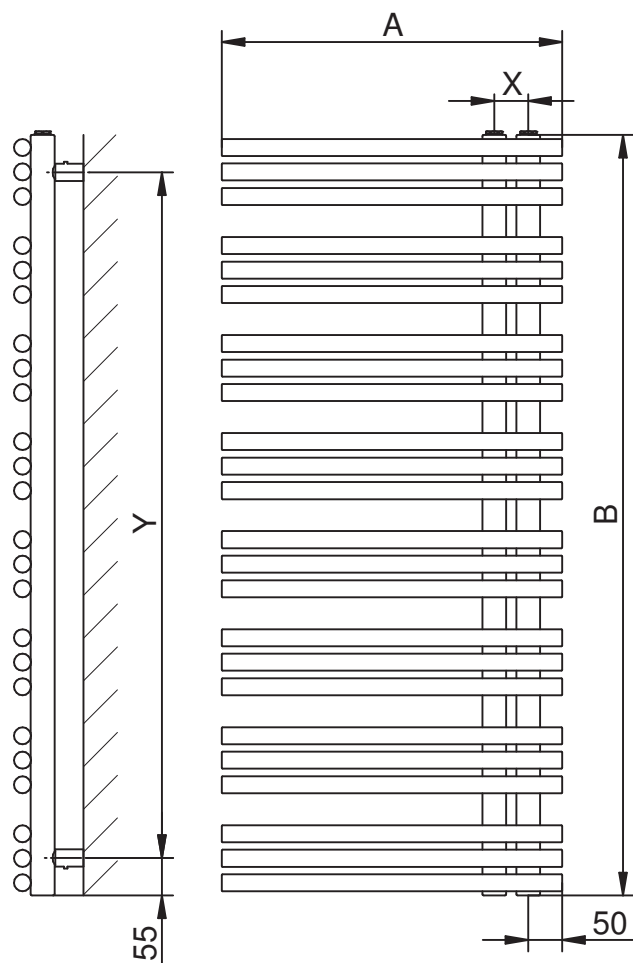

Szerelési utasítás HF típusú radiátorhoz

Szerelési csomag tartalma

a

4x $\phi 10 \times 60$ tipli

b

4x $\phi 6 \times 60$ csavar

c

4x fali t. hüvely

h

1x 1/2" zárócsav.

i

1x 1/2" légtelen.

j

1x légtelen. kulcs

Típus	Szélesség (A) mm	Magasság (B) mm	Kötéstáv (C) mm	Tartók távolsága	
				(X) mm	(Y) mm
HF 50680	500	685	50	50	577
HF 60680	600	685	50	50	577
HF 50110	500	1115	50	50	1007
HF 60110	600	1115	50	50	1007
HF 50170	500	1695	50	50	1587
HF 60170	600	1695	50	50	1587