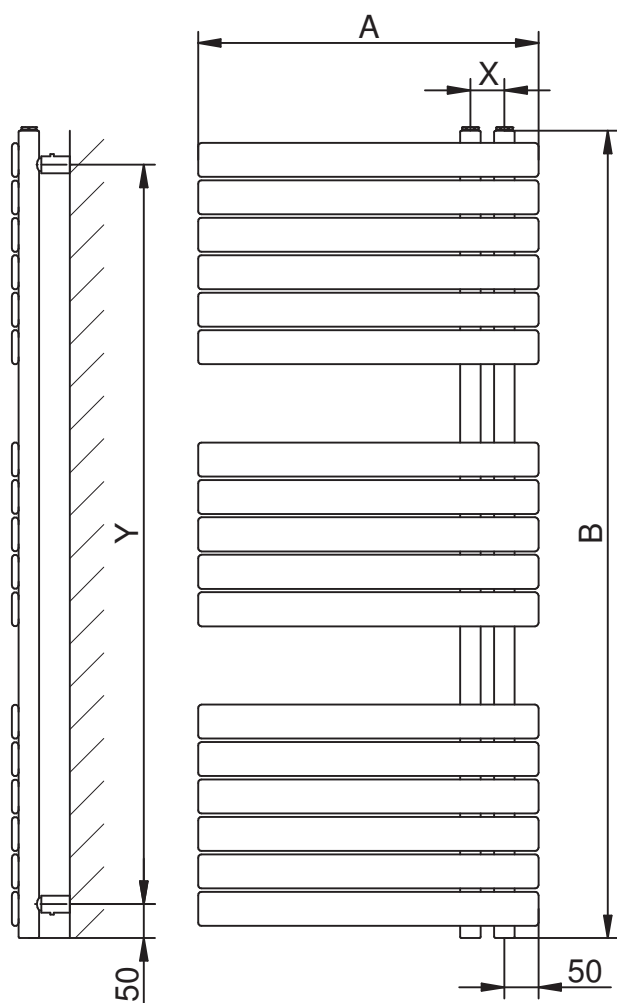

Szerelési utasítás HN típusú radiátorhoz

Szerelési csomag tartalma

a

4x $\phi 10 \times 60$ tipli

b

4x $\phi 6 \times 60$ csavar

c

4x fali t. hüvely

d

4x fali tartó

e

4x M8x16 csavar

f

4x M5x6 csavar

g

1x imbuszkulcs

h

1x 1/2" zárócsav.

i

1x 1/2" légtelen.

j

1x légtelen. kulcs

Típus	Szélesség (A) mm	Magasság (B) mm	Kötéstáv (C) mm	Tartók távolsága	
				(X) mm	(Y) mm
HN 50070	500	690	50	50	591
HN 60070	600	690	50	50	591
HN 50120	500	1185	50	50	1086
HN 60120	600	1185	50	50	1086
HN 50170	500	1680	50	50	1581
HN 60170	600	1680	50	50	1581