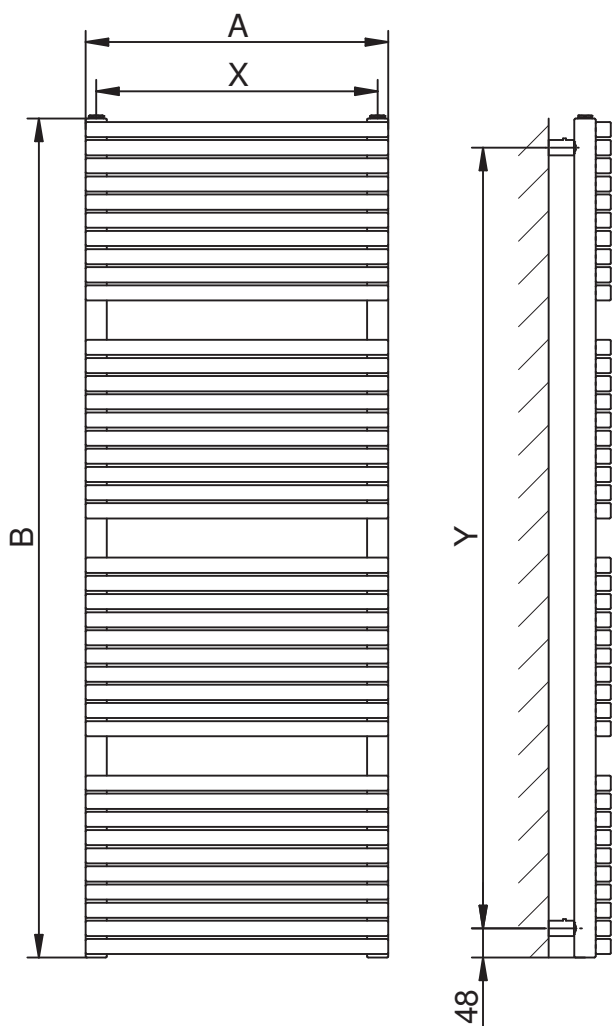

Szerelési utasítás HQ típusú radiátorhoz

Szerelési csomag tartalma

a

4x $\phi 10 \times 60$ tipli

b

4x $\phi 6 \times 60$ csavar

c

4x fali t. hüvely

h

1x 1/2" zárócsav.

i

1x 1/2" légtelen.

j

1x légtelen. kulcs

Típus	Szélesség (A) mm	Magasság (B) mm	Kötéstáv (C) mm	Tartók távolsága	
				(X) mm	(Y) mm
HQ 50100	500	1025	465	465	930
HQ 60100	600	1025	565	565	930
HQ 50140	500	1385	465	465	1290
HQ 60140	600	1385	565	565	1290
HQ 50170	500	1745	465	465	1650
HQ 60170	600	1745	565	565	1650